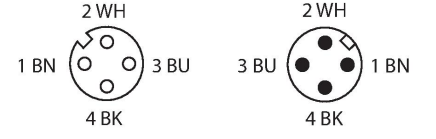

Teknik Veriler

Kablo	
Kablo çapı	Ø 4.5 mm ±0.20
Cable length	1 m
Cable jacket	PVC, Gri
Kablo damarı yalıtımı	PVC
Çekirdek kesit alanı	4 x 0.34 mm²
Bükülü tel düzenlemesi	19 x 0.15 mm
Kablo damarı renkleri	BN, WH, BU, BK
+20°C'de elektriksel özellikler	
Nominal gerilim	250 V
Test voltajı	1500 V
Akım	4 A
Insulation resistance	≥ 10⁸ Ω
Mekanik ve kimyasal özellikler	
Statik Bükme yarıçapı	≥ 3 x Ø
Bükülme yarıçapı (esnek kullanım)	≥ 10 x Ø
Ortam sıcaklığı (sabit)	-25...+80 °C
Ortam sıcaklığı (mobil)	0...+80 °C