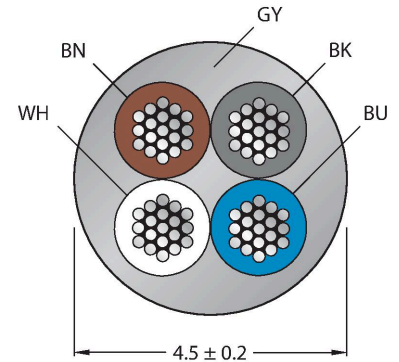

### Teknik Veriler

Tip	RKH4.4-1-RSH4.4/TFE
Tanit. no.	6934489
Konektör A	Dişi, M12 x 1, Düz
Pim sayısı	4
Kontaklar	Pirinç, CuZn, Altın kaplama
Contact carriers	plastik, PP, Gri
Connector body	plastik, PP, Gri
Kaplin somunu/vidası	paslanmaz çelik, V4A
Seal	plastik, FPM/FKM
Tightening torque (range)	0.8 ... 1 Nm (Karşı parçanın maks. tork değerine dikkat edin!)
Mekanik ömür	> 100 eşleşme döngüleri
Kirlilik derecesi	3
Koruma tipi	IP65, IP67, IP68, IP69, yalnızca vidalı durumda
Konektör B	erkek konektör, M12 x 1, düz
Pim sayısı	4
Kontaklar	Pirinç, CuZn, Altın kaplama
Contact carriers	plastik, PP, Gri
Connector body	Plastik, PP, Gri
Kaplin somunu/tespit vidası	paslanmaz çelik, V4A
Sıkma torku	0.8 ... 1 Nm (Karşı parçanın maks. tork değerine dikkat edin!)
Mekanik ömür	> 100 kontak dayanımı
Kirlilik derecesi	3
Koruma sınıfı	IP65, IP67, IP68, IP69, Yalnızca birbirine vidalanmış durumda

### Özellikler

- M12 dişi konektör, düz, 4 telli
- Paslanmaz çelik kaplin somunu/vida
- M12 erkek konektör, düz, 4 telli
- Kılıf malzemesi: PVC
- Kılıf rengi: gri RAL 7040
- Asitlere ve alkalilere karşı dirençli
- Yağlara ve kimyasallara karşı dirençli
- DIN EN 60332 1-2, DIN EN 60332 2-2, VDE 0482 332-1-2, VDE 0482 332-2-2 uyarınca alev geciktirici
- Onaylar: Gost, Ecolab
- RoHS ve REACH uyumlu
- Koruma sınıfı IP67/IP69K
- Kablo uzunluğu: 1,0 m

### Kablo Kesit Alanı

## Teknik Veriler

Kablo	
Kablo çapı	Ø 4.5 mm ±0.20
Cable length	1 m
Cable jacket	PVC, Gri
Kablo damarı yalıtımı	PVC
Çekirdek kesit alanı	4 x 0.34 mm <sup>2</sup>
Bükülü tel düzenlemesi	19 x 0.15 mm
Kablo damarı renkleri	BN, WH, BU, BK
+20°C'de elektriksel özellikler	
Nominal gerilim	250 V
Test voltajı	1500 V
Akım	4 A
Insulation resistance	≥ 10 <sup>8</sup> Ω
Mekanik ve kimyasal özellikler	
Statik Bükme yarıçapı	≥ 3 x Ø
Bükülme yarıçapı (esnek kullanım)	≥ 10 x Ø
Ortam sıcaklığı (sabit)	-25...+80 °C
Ortam sıcaklığı (mobil)	0...+80 °C