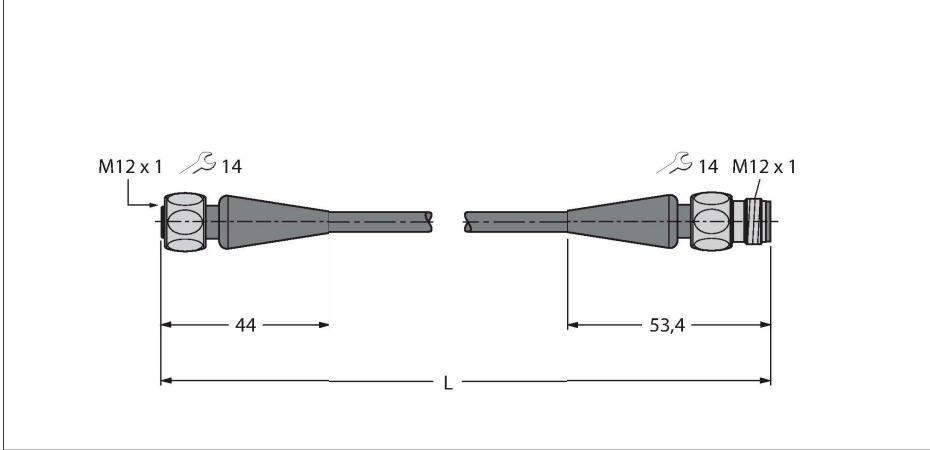

### Teknik Veriler

Tip	RKH4.4-1-RSH4.4/TFE
Tanit. no.	6934489
Konektör A	Dişi, M12 x 1, Düz
Pim sayısı	4
Kontaklar	Pirinç, CuZn, Altın kaplama
Contact carriers	plastik, PP, Gri
Connector body	plastik, PP, Gri
Kaplin somunu/vidası	paslanmaz çelik, V4A
Seal	plastik, FPM/FKM
Tightening torque (range)	0.8 ... 1 Nm (Karşı parçanın maks. tork değerine dikkat edin!)
Mekanik ömür	> 100 eşleşme döngüleri
Kirlilik derecesi	3
Koruma tipi	IP65, IP67, IP68, IP69, yalnızca vidalı durumda
Konektör B	erkek konektör, M12 x 1, düz
Pim sayısı	4
Kontaklar	Pirinç, CuZn, Altın kaplama
Contact carriers	plastik, PP, Gri
Connector body	Plastik, PP, Gri
Kaplin somunu/tespit vidası	paslanmaz çelik, V4A
Sıkma torku	0.8 ... 1 Nm (Karşı parçanın maks. tork değerine dikkat edin!)
Mekanik ömür	> 100 kontak dayanımı
Kirlilik derecesi	3
Koruma sınıfı	IP65, IP67, IP68, IP69, Yalnızca birbirine vidalanmış durumda

### Özellikler

- M12 dişi konektör, düz, 4 telli
- Paslanmaz çelik kaplin somunu/vida
- M12 erkek konektör, düz, 4 telli
- Kılıf malzemesi: PVC
- Kılıf rengi: gri RAL 7040
- Asitlere ve alkalilere karşı dirençli
- Yağlara ve kimyasallara karşı dirençli
- DIN EN 60332 1-2, DIN EN 60332 2-2, VDE 0482 332-1-2, VDE 0482 332-2-2 uyarınca alev geciktirici
- Onaylar: Gost, Ecolab
- RoHS ve REACH uyumlu
- Koruma sınıfı IP67/IP69K
- Kablo uzunluğu: 1,0 m

## Teknik Veriler

Kablo	
Kablo çapı	Ø 4.5 mm ±0.20
Cable length	1 m
Cable jacket	PVC, Gri
Kablo damarı yalıtımı	PVC
Çekirdek kesit alanı	4 x 0.34 mm <sup>2</sup>
Bükülü tel düzenlemesi	19 x 0.15 mm
Kablo damarı renkleri	BN, WH, BU, BK
+20°C'de elektriksel özellikler	
Nominal gerilim	250 V
Test voltajı	1500 V
Akım	4 A
Insulation resistance	≥ 10 <sup>8</sup> Ω
Mekanik ve kimyasal özellikler	
Statik Bükme yarıçapı	≥ 3 x Ø
Bükülme yarıçapı (esnek kullanım)	≥ 10 x Ø
Ortam sıcaklığı (sabit)	-25...+80 °C
Ortam sıcaklığı (mobil)	0...+80 °C