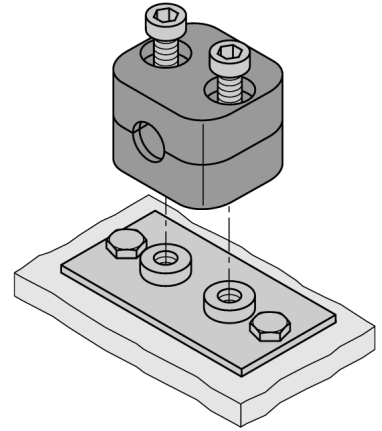

## Montaj aksesuarları disk üzerine kaynak BSS-SPV5

- Sabitleme kelepçeleri için aksesuarlar
- Malzeme: Metal, ST 37

### Genel açıklama

Montaj braketi portföyü, iki yarı kovan ve iki Alyan vidadan oluşur. Ek delik yerlerine sahip isteğe bağlı kaynak plakaları kullanılabilir. DIN raylarının montajı için uygun DIN rayı somunları mevcuttur.

Tip kodu	BSS-SPV5
İdent no.	6901324
Boyutlar	30 x 100mm
Gövde malzemesi	Metal, ST 37