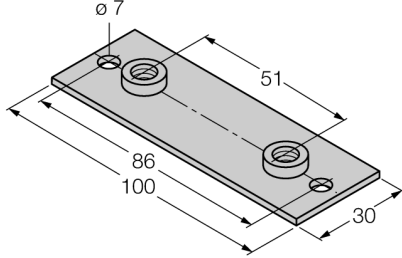

## Montaj aksesuarları disk üzerine kaynak BSS-SPV5

- Sabitleme kelepçeleri için aksesuarlar
- Malzeme: Metal, ST 37

### Genel açıklama

Montaj braketi portföyü, iki yarı kovan ve iki Alyan vidadan oluşur. Ek delik yerlerine sahip isteğe bağlı kaynak plakaları kullanılabilir. DIN raylarının montajı için uygun DIN rayı somunları mevcuttur.

Tip kodu	BSS-SPV5
İdent no.	6901324
Boyutlar	30 x 100mm
Gövde malzemesi	Metal, ST 37