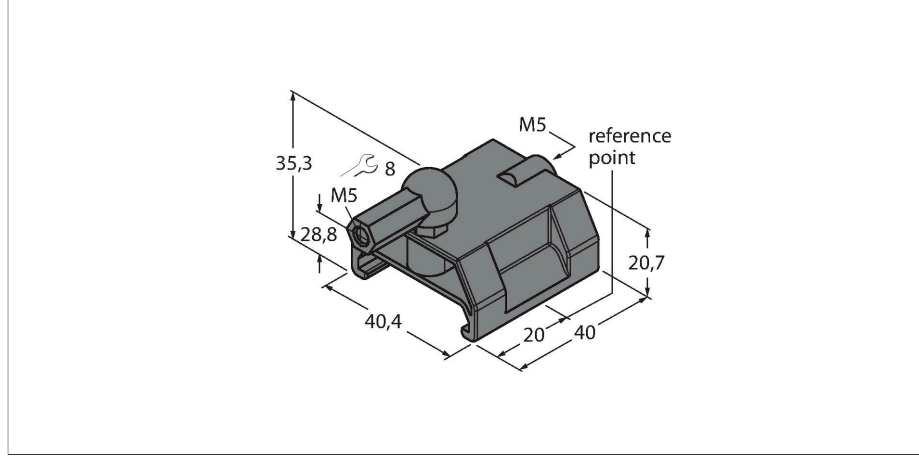

P1-LI-Q25L

Aksesuarlar – Konumlandırma Elemanı LI-Q25L Linear Konum Sensörleri için

Özellikler

- Yönlendirmeli konumlandırma elemanı
- Bu, sensör kılavuzu kanalına takılır
- Esnek montaj için bilyalı mafsallı dahildir

Teknik Veriler

Tip	P1-LI-Q25L
Tanit. no.	6901041
Tasarım	P1-Li-Q25L
Gövde malzemesi	Plastik