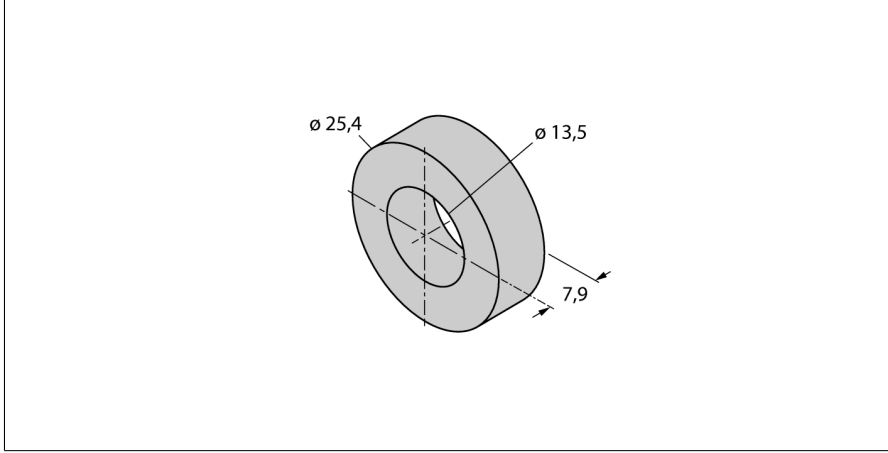

Aksesuarlar

Konumlandırma Elemanı

LTX Lineer Konum Sensörleri için

CM-R10

- Standart konumlandırma elemanı
- Hidrolik silindirlerde kurulumuna uygun

Tip	CM-R10
Tanıt. no.	6900416