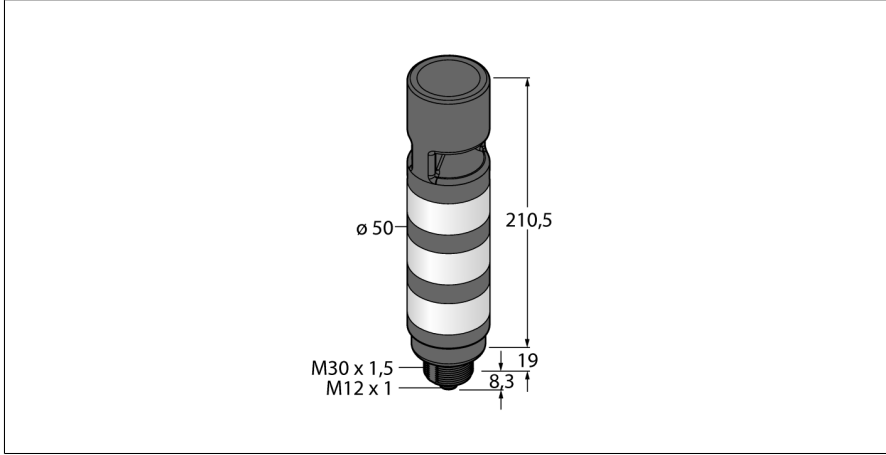

## LED gösterge kule ışığı TL50YGRAOS3KQ

- Plastik gövde, siyah
- EMI'dan ve RFI'dan etkilenmez
- Koruma sınıfı IP67
- M12 x 1 erkek
- Renkler: Sarı (COL 1) / Yeşil (COL 2) / Kırmızı (COL 3)
- IO-Link ile parametrelendirilebilir
- Çağrı cihazı: Her yöne, contalı, darbeli ton maks. 99 dB

### Kablo Bağlantı Şeması

3 BU	-
1 BN	+
4 BK	IO-Link
2 WH	n.c.

<b>Tip kodu</b>	TL50YGRAOS3KQ
<b>İdent no.</b>	3803517

<b>Purpose</b>	LED gösterge ışığı
<b>İşlev</b>	kule ışığı
<b>Cascadable</b>	hayır
<b>Tasarım</b>	Dışsüz silindirik
<b>Konektör ataması</b>	TL50
<b>Gövde malzemesi</b>	Plastik, ABS, Siyah
<b>Window material</b>	Polikarbonat, diffuse
<b>Kablo Kılıf Malzemesi</b>	PVC
<b>IP Derecesi</b>	IP67
<b>Ortam sıcaklığı</b>	-20...+50 °C
<b>Relative humidity</b>	0...95%
<b>Onaylar</b>	CE, UL listeli