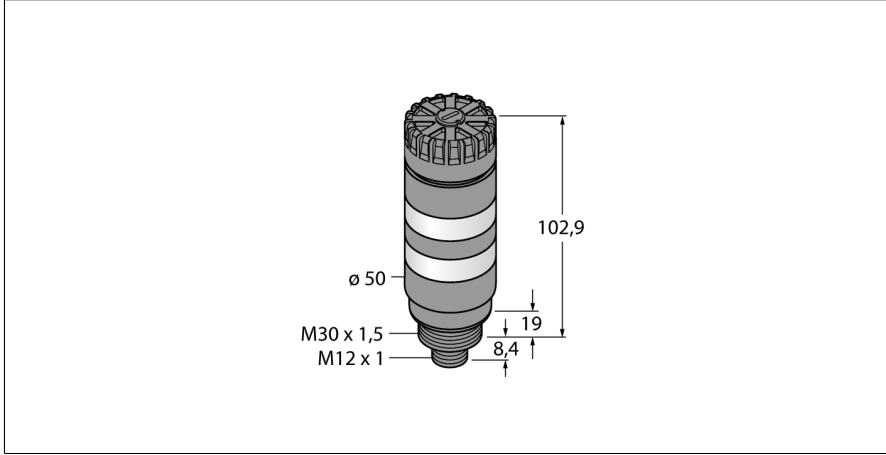

LED gösterge Kompakt sinyal ışığı TL50CYRAQ

- Plastik gövde, siyah
- EMI'dan ve RFI'dan etkilenmez
- Koruma sınıfı IP50
- M12 x 1 erkek
- Çok renkli: Sarı (COL 1) / Kırmızı (COL 2)
- Çalışma gerilimi: LED rengi başına 135 mA ile çalışma gerilimi 12...30 VDC veya 21...27 VAC
- Girişler: PNP/NPN

Kablo Bağlantı Şeması

İşlevsel prensip

TL50C kompakt sinyal ışığı, TL50 Uyarı Işığı ve daha kısa bir tasarımdaki TL50 yüksek parlaklık modellerinin bir karışımıdır ve tüm sistem içinde yüksek görünürlükte durum göstergeleri ve belirgin bir kullanıcı kılavuzluğu sağlar. Rengarenk LED'lerden oluşturulabilir ve hem çağrı cihazı ile hem de çağrı cihazsız olarak mevcuttur. Doğrudan makinelerin üzerine, kabine ya da üretim hatlarının izleme konumlarına monte edebilirsiniz.

Kablo bağlantı şeması bir PNP tel ataması gösterir

Tip kodu, uyarı ışığında düzenledikleriyle aynı sırada, alttan üste doğru 5 rengi, mavi (B), yeşil (G), kırmızı (R), sarı (Y) ve beyazı (W) gösterir. Örnek: TL50GYRQ, aşağıdan yukarı doğru yeşil, sarı ve kırmızı renklerini gösterir

Tip kodu	TL50CYRAQ
İdent no.	3096112
Purpose	LED gösterge ışığı
İşlev	kule ışığı
Cascadable	hayır
Tasarım	Dışsüz silindirik
Konektör ataması	TL50C
Gövde malzemesi	Plastik, ABS, Siyah
Window material	Polikarbonat, diffuse
Kablo Kılıf Malzemesi	PVC
IP Derecesi	IP50
Ortam sıcaklığı	-20...+50 °C
Relative humidity	0...95%
Onaylar	CE, UL listeli
Çalışma voltajı	12...30 VDC
DC nominal çalışma akımı	≤ 270 mA
Çalışma voltajı U_s	≥ 21 VAC
Çalışma voltajı U_e	≤ 27 VAC
Tipik yanıt süresi	< 10 msn
Elektriksel bağlantı	Konektörler, M12 x 1
Işık tipi	sarı
	kırmızı
Dimmable	hayır
Beeper sound	Sürekli ton
Volume	92 dB