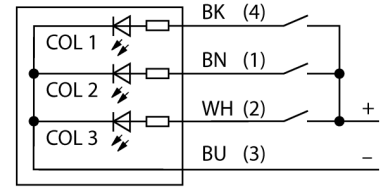

LED gösterge Kompakt sinyal ışığı TL50CYRAQ

- Plastik gövde, siyah
- EMI'dan ve RFI'dan etkilenmez
- Koruma sınıfı IP50
- M12 x 1 erkek
- Çok renkli: Sarı (COL 1) / Kırmızı (COL 2)
- Çalışma gerilimi: LED rengi başına 135 mA ile çalışma gerilimi 12...30 VDC veya 21...27 VAC
- Girişler: PNP/NPN

Kablo Bağlantı Şeması

İşlevsel prensip

TL50C kompakt sinyal ışığı, TL50 Uyarı Işığı ve daha kısa bir tasarımdaki TL50 yüksek parlaklık modellerinin bir karışımıdır ve tüm sistem içinde yüksek görünürlükte durum göstergeleri ve belirgin bir kullanıcı kılavuzluğu sağlar. Rengarenk LED'lerden oluşturulabilir ve hem çağrı cihazı ile hem de çağrı cihazsız olarak mevcuttur. Doğrudan makinelerin üzerine, kabine ya da üretim hatlarının izleme konumlarına monte edebilirsiniz.

Kablo bağlantı şeması bir PNP tel ataması gösterir

Tip kodu, uyarı ışığında düzenledikleriyle aynı sırada, alttan üste doğru 5 rengi, mavi (B), yeşil (G), kırmızı (R), sarı (Y) ve beyazı (W) gösterir. Örnek: TL50GYRQ, aşağıdan yukarı doğru yeşil, sarı ve kırmızı renklerini gösterir

Tip kodu	TL50CYRAQ
İdent no.	3096112
Purpose	LED gösterge ışığı
İşlev	kule ışığı
Cascadable	hayır
Tasarım	Dışsüz silindirik
Konektör ataması	TL50C
Gövde malzemesi	Plastik, ABS, Siyah
Window material	Polikarbonat, diffuse
Kablo Kılıf Malzemesi	PVC
IP Derecesi	IP50
Ortam sıcaklığı	-20...+50 °C
Relative humidity	0...95%
Onaylar	CE, UL listeli
Çalışma voltajı	12...30 VDC
DC nominal çalışma akımı	≤ 270 mA
Çalışma voltajı U_s	≥ 21 VAC
Çalışma voltajı U_e	≤ 27 VAC
Tipik yanıt süresi	< 10 msn
Elektriksel bağlantı	Konektörler, M12 x 1
Işık tipi	sarı
	kırmızı
Dimmable	hayır
Beeper sound	Sürekli ton
Volume	92 dB