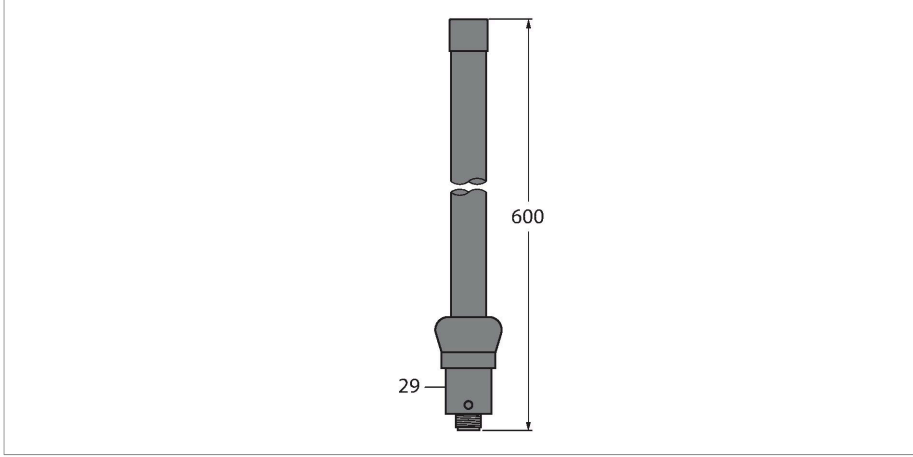

BWA-208-A

Anten

Özellikler

- Dahili anten 8,5 dBi
- N konektör, dişi

İşlevsel prensip

Harici bağlantısı olan kablosuz cihazlar, anten gerektirir. Bunlar, uzatma kabloları kullanılmamasından kaynaklanan olası kayıpları telafi etmek için farklı kazançlarla mevcuttur. Ayrıca özel cam fiber antenler de sunuyoruz. Bunlar, açık alan uygulamaları için kusursuz bir tercihtir. DX70 veya DX80 cihazları, bir 2.4 GHz anten ve 2 dB kazanç ile teslim alınır (dahili anteni olan cihazlar hariç).

Teknik Veriler

Tip	BWA-208-A
Tanit. no.	3081080
Cihaz tipi	anten
Frequency band	2,4 GHz
Boyutlar	600 mm
Antenna connection	N tipi erkek konektör
Testler/onaylar	