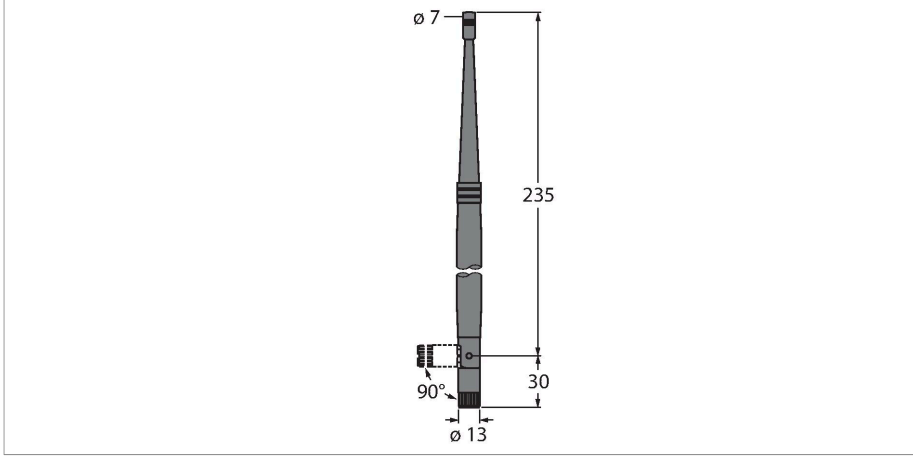

BWA-205-C

Anten

Özellikler

- Dahili anten 5 dBi
- RP-SMA konektörü

İşlevsel prensip

Harici bağlantısı olan kablosuz cihazlar, anten gerektirir. Bunlar, uzatma kabloları kullanılmasıyla kaynaklanan olası kayıpları telafi etmek için farklı kazançlarla mevcuttur. Ayrıca özel cam fiber antenler de sunuyoruz. Bunlar, açık alan uygulamaları için kusursuz bir tercihtir. DX70 veya DX80 cihazları, bir 2.4 GHz anten ve 2 dB kazanç ile teslim alınır (dahili anteni olan cihazlar hariç).

Teknik Veriler

Tip	BWA-205-C
Tanit. no.	3077817
Cihaz tipi	anten
Frequency band	2,4 GHz
Boyutlar	165 mm
Antenna connection	RP-SMA tapası
Testler/onaylar