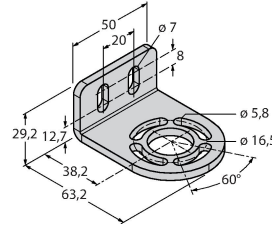

Teknik Veriler

Cascadable	evet
Elektriksel bağlantı	Konektörler, M12 x 1
Çekirdek sayısı	8
Ortam sıcaklığı	0...+50 °C
IP Derecesi	IP65
Güç-açık göstergesi	LED, yeşil
Testler/onaylar	
Titreşim direnci	10-55 Hz at 0.35 mm
Darbe testi	10 g at 16 ms (6000 cycles)
Onaylar	CE, cULus listeli

Aksesuarlar

EZA-MBK-21

3073319

Montaj braketi, çelik, siyah cilalı, EZ-ARRAY ve EZ-SCREEN standart 14 & 30 mm için

EZA-MBK-11

3071470

Montaj braketi, çelik, siyah cilalı, EZ-ARRAY ve EZ-SCREEN standart ve basamaklı 14 & 30 mm için

EZA-MBK-12

3071756

Montaj braketi, çelik, siyah cilalı, EZ-ARRAY ve EZ-SCREEN standart ve basamaklı 14 & 30 mm için

EZA-MBK-20

3072587

Montaj braketi, çelik, siyah cilalı, EZ-ARRAY ve EZ-SCREEN standart 14 & 30 mm için