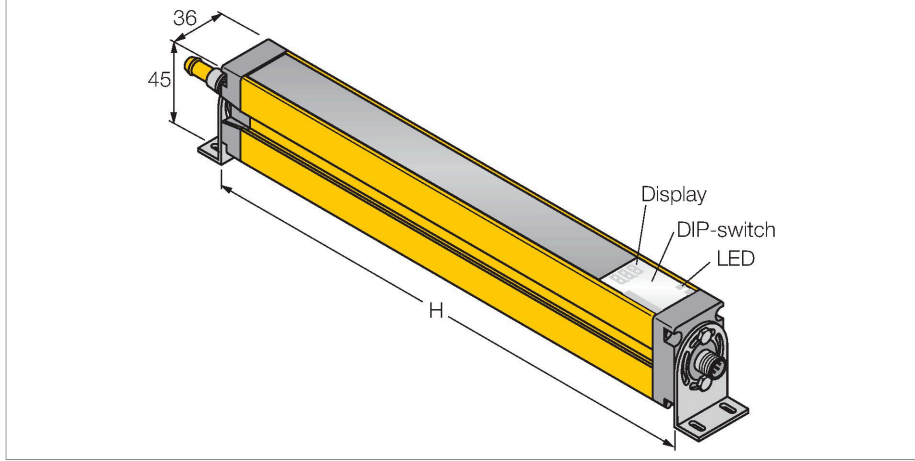

SLSCE30-1200Q8

Makine güvenliği uygulamaları için ışık perdesi – basamaklandırılabilir verici

Özellikler

- Erkek M12 x 1, 8 teli
- 4 modüle kadar ard arda bağlanabilir
- Koruma sınıfı IP65
- DIP anahtarıyla ayarlama
- Çalışma gerilimi 24 VDC +/-%15
- Çözünürlük 30 mm
- Tarama alanı 1200 mm
- 2 EZA-MBK-11 montaj braketi ile birlikte tüm cihazlar; 900 mm cihazlar ve daha uzunları, ek olarak 1 EZA-MBK-12 dahil
- EN ISO 13849-1:2008 uyarınca personel güvenliği Kat 4, PL e
- IEC 61496-1,-2 uyarınca Tip 4
- IEC 61508'e göre SIL 3

Teknik Veriler

Tip	SLSCE30-1200Q8
Tanit. no.	3072412
Optik veriler	
İşlev	ışık perdesi
İşık tipi	IR
Dalga boyu	950 nm
Optik çözünürlük	30 mm
Mesafe	100...18000 mm
Tarama alanı	1200 mm
Huzme sayısı	80
Sessiz işlevi ile	hayır
Tarama Kodu	Ayarlanabilir
Elektrik verileri	
Çalışma voltajı	20...28 VDC
Kaçak dalgalanma	< 10 % U _{ss}
DC nominal çalışma akımı	≤ 100 mA
Kısa devre koruması	evet
Ters kutup koruması	evet
Tipik yanıt süresi	< 23 msn
Yeniden başlatma kilitli	evet
Körleme fonksiyonu	evet
Mekanik veriler	
Tasarım	Dikdörtgen, EZ-Screen
Boyutlar	45 x 36 x 1270 mm
Gövde malzemesi	Metal, AL, Sarı polyester
Lens	plastik, akrilik

Kablo bağlantı şeması

İşlevsel prensip

Personelin korunmasına yönelik yüksek çözünürlüklü güvenlik ışığı ekranı bir verici ve alıcıdan oluşur. Sistem, verici ve alıcı arasında kablo tesisatını gereksiz kılarak, optik olarak senkronize edilmektedir. Alıcının güvenlik anahtarlama çıkışları doğrudan bir yük rölesine bağlanmakta ve tehlikeli makine çevriminin acil durdurması tetiklenmektedir. IEC 61496 uyarınca personel güvenlik derecesi tip 4, anahtarlama cihazının 2 kanallı izlemesi ve karşılıklı işlemci kontrolü ile çoklu fazlalık yapısı sayesinde karşılanır.