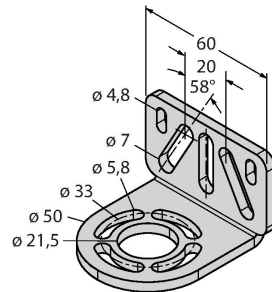

Aksesuarlar

Ölçekli çizim	Tip	Tanıt. no.	
	QDE-815D	3070883	Güvenlik ışığı ekranları için bağlantı kablosu, PVC, sarı, uzunluk 4,57 m, dışı bağlantı, M12 x 1, 8 telli
	QDE-825D	3070884	Güvenlik ışığı ekranları için bağlantı kablosu, PVC, sarı, uzunluk 7,62 m, dışı bağlantı, M12 x 1, 8 telli
	QDE-850D	3070885	Güvenlik ışığı ekranları için bağlantı kablosu, PVC, sarı, uzunluk 15,3 m, dışı bağlantı, M12 x 1, 8 telli