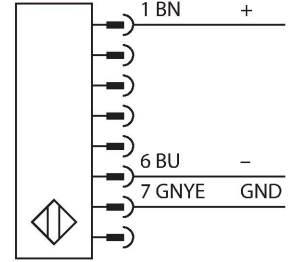

SLSCE30-1200Q8

Makine güvenliği uygulamaları için ışık perdesi – basamaklandırılabilir verici

Özellikler

- Erkek M12 x 1, 8 teli
- 4 modüle kadar ard arda bağlanabilir
- Koruma sınıfı IP65
- DIP anahtarıyla ayarlama
- Çalışma gerilimi 24 VDC +/-%15
- Çözünürlük 30 mm
- Tarama alanı 1200 mm
- 2 EZA-MBK-11 montaj braketi ile birlikte tüm cihazlar; 900 mm cihazlar ve daha uzunları, ek olarak 1 EZA-MBK-12 dahil
- EN ISO 13849-1:2008 uyarınca personel güvenliği Kat 4, PL e
- IEC 61496-1,-2 uyarınca Tip 4
- IEC 61508'e göre SIL 3

Teknik Veriler

Tip	SLSCE30-1200Q8
Tanit. no.	3072412
Optik veriler	
İşlev	ışık perdesi
İşık tipi	IR
Dalga boyu	950 nm
Optik çözünürlük	30 mm
Mesafe	100...18000 mm
Tarama alanı	1200 mm
Huzme sayısı	80
Sessiz işlevi ile	hayır
Tarama Kodu	Ayarlanabilir
Elektrik verileri	
Çalışma voltajı	20...28 VDC
Kaçak dalgalanma	< 10 % U _{ss}
DC nominal çalışma akımı	≤ 100 mA
Kısa devre koruması	evet
Ters kutup koruması	evet
Tipik yanıt süresi	< 23 msn
Yeniden başlatma kilitli	evet
Körleme fonksiyonu	evet
Mekanik veriler	
Tasarım	Dikdörtgen, EZ-Screen
Boyutlar	45 x 36 x 1270 mm
Gövde malzemesi	Metal, AL, Sarı polyester
Lens	plastik, akrilik

Kablo bağlantı şeması

İşlevsel prensip

Personelin korunmasına yönelik yüksek çözünürlüklü güvenlik ışığı ekranı bir verici ve alıcıdan oluşur. Sistem, verici ve alıcı arasında kablo tesisatını gereksiz kılarak, optik olarak senkronize edilmektedir. Alıcının güvenlik anahtarlama çıkışları doğrudan bir yük rölesine bağlanmakta ve tehlikeli makine çevriminin acil durdurması tetiklenmektedir. IEC 61496 uyarınca personel güvenlik derecesi tip 4, anahtarlama cihazının 2 kanallı izlemesi ve karşılıklı işlemci kontrolü ile çoklu fazlalık yapısı sayesinde karşılanır.