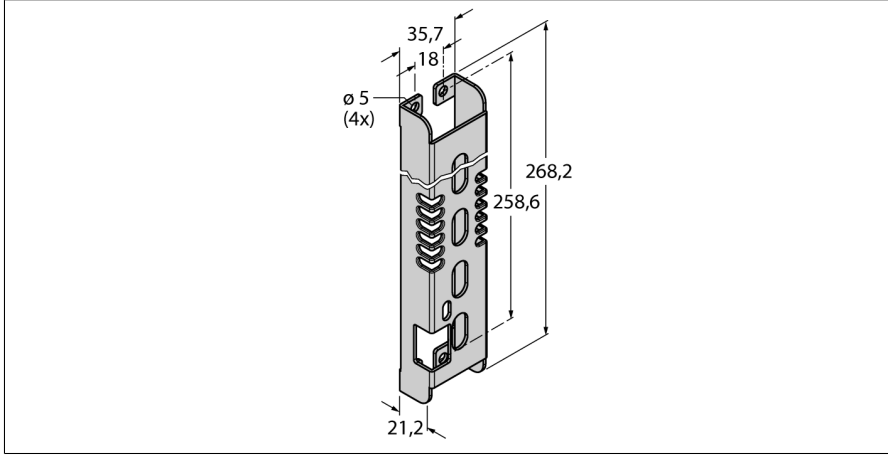

Aksesuarlar
Montaj braketi
SMBPVD225A

- PVD225 için
- Paslanmaz çelik
- DIP anahtarına erişim

Tip kodu
İdent no.

SMBPVD225A
3071340