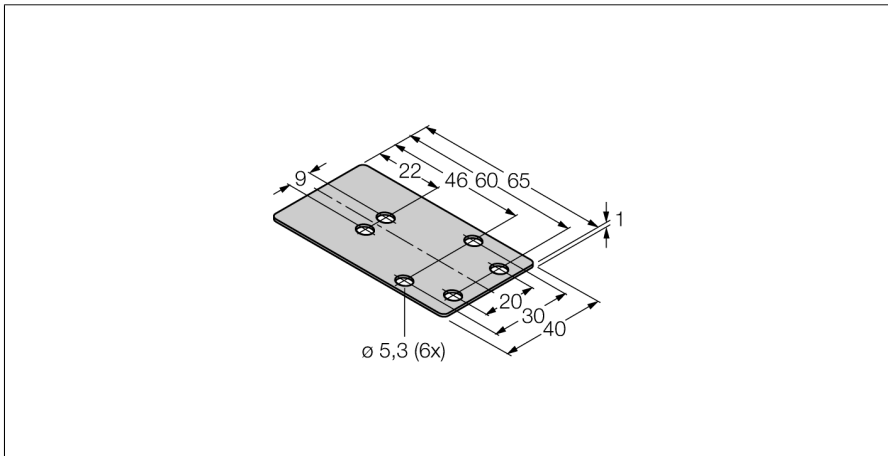

Аксессуары защитная рамка MF-СК40-1S

■ Защитная рамка (односторонняя)

Тип	MF-CK40-1S
ID №	6900481
Конструкция	Принадлежности для прямоугольных датчиков, СК40
Размеры	65 x 40 x 1 мм
Материал корпуса	Металл, 1.4301 (AISI 304)