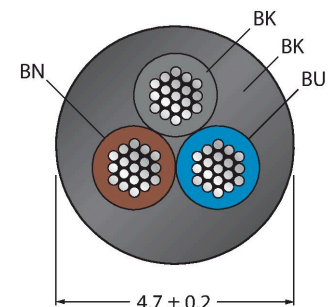

Сечение кабеля