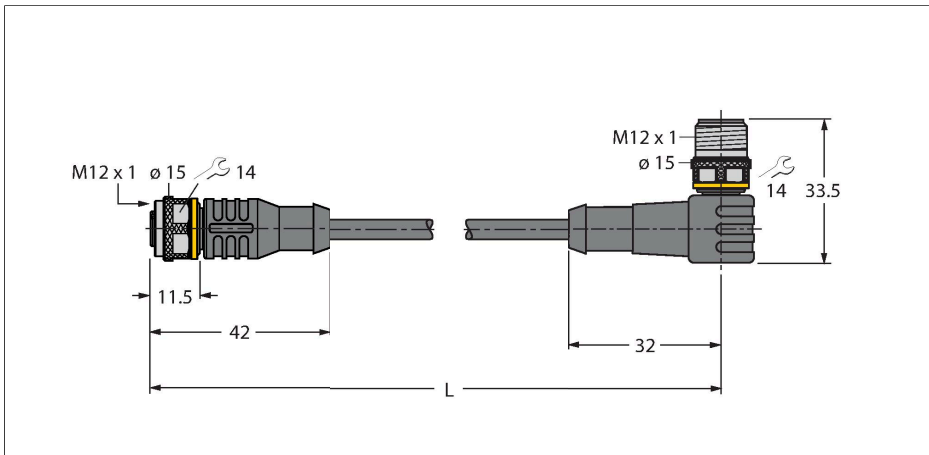

RKC4T-15-WSC4T/TEL

Соединители кабельные для датчиков и актуаторов, ПВХ – Удлинительный кабель