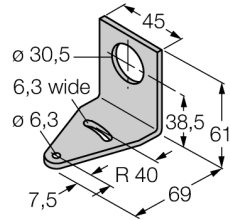

Аксессуары Монтажный кронштейн SMB30A

- M30 диаметр кабеля
- Для датчиков с резьбой 30 мм

Конструкция

Принадлежности для цилиндров с резьбой, SMB30A

Размеры

69 x 45 x 61 мм

Материал корпуса

Металл, 1.4401 (AISI 316)