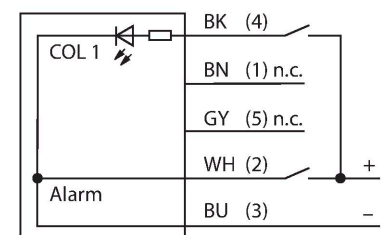

Схема подключения

Принцип действия

Монохромный многофункциональный сигнализатор
Надежный башенный светодиодный индикатор, эффективная цена, удобный монтаж
Подсвечиваемые сегменты для помощи оператору и отображения статуса системы. До 5 цветов.
Компактные устройства, не требуют доп. контроллера
Без монтажа.
Схема подключения показывает конфигурацию контактов для PNP.