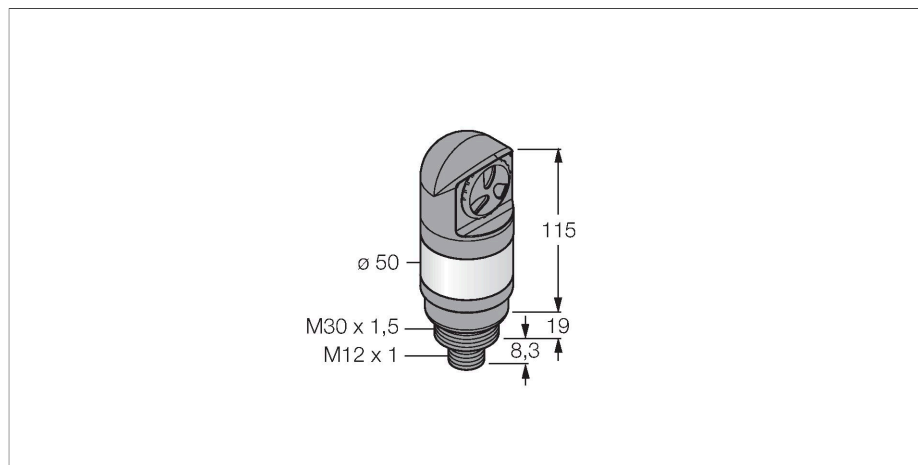

TL50RALSQ

Светодиодный индикатор – сигнальная колонна

Технические характеристики

Тип	TL50RALSQ
ID №	3016679
Данные по сигналам и индикации	
Назначение	Светодиодная индикаторная подсветка
Функция	башенный индикатор
Тип источника света	красн.
с регулировкой	нет
Функции цвета 1	Красный, Постоянно включен, 7.5 лм
акустический сигнал	Непрерывный звуковой тон, 94 дБ
Электрические параметры	
Рабочее напряжение	18...30 В =
Номинальный рабочий ток (DC)	≤ 45 мА
Рабочее напряжение	21...27 В AC
Макс. потребление тока на цвет	45 мА
Макс. потребление тока звуковым сигналом	35 мА
Тип входа	Биполярный (PNP/NPN)
Время отклика типовое	< 10 мс
Механические характеристики	
для подключения в каскад	нет
Конструкция	Гладкий цилиндр, TL50
Размеры	Ø 50 x 142.5 x 142.5 мм
Материал корпуса	Пластмасса, ABS, Cat6 _A Черный
Window material	Поликарбонат, рассеянный
Электрическое подключение	Разъем, M12 × 1, ПВХ
Количество проводников	4
Температура окружающей среды	-20...+50 °C

Свойства

- Пластиковая оболочка, черн.
- Иммунитет к электромагнитным и радиочастотным помехам
- Степень защиты IP67
- Вилка M12 x 1
- Одноцветный: Красн. (COL 1)
- Рабочее напряжение: 18...30 В = или 24 В ~ и 45 мА на каждый цвет светодиода
- Входы: PNP/NPN
- Звуковой извещатель: Герметичный, непрерывный сигнал, макс. 94 дБ

Технические характеристики

Относительная влажность	0...95 %
Степень защиты	IP67
Испытания/сертификаты	
Approvals	Сертификация CE, UL

Аксессуары

Чертеж с размерами	Тип	ID №	
	RKC4.4T-2/TEL	6625013	Кабельный соединитель, розетка M12, прямая, 4-конт., длина кабеля: 2 м, материал оболочки: ПВХ, черн.; сертификат cULus; возможны другие длины и материалы кабеля см. www.turck.com
	WKC4.4T-2/TEL	6625025	Соединительный кабель, "мама" M12, угловой, 4-конт., длина кабеля: 2 м, материал оболочки: ПВХ, черн.; сертификат cULus; возможны другие длины и материалы кабеля см. www.turck.com