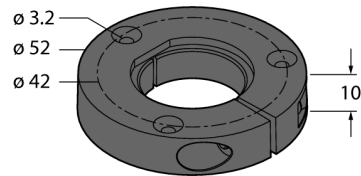

**Аксессуары**  
**Позиционирующий элемент**  
**Для энкодеров RI-QR24**  
**PE1-QR24**

- Базовый блок для элемента позиционирования

Тип	PE1-QR24
ID №	1590937
Материал корпуса	Пластмасса