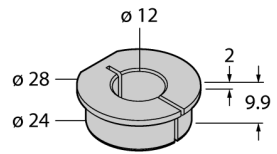

Аксессуары
Переходная втулка
Для энкодеров RI-QR24
RA3-QR24

■ Переходная втулка 12 мм

Тип	RA3-QR24
ID №	1590930
Материал корпуса	Алюминий