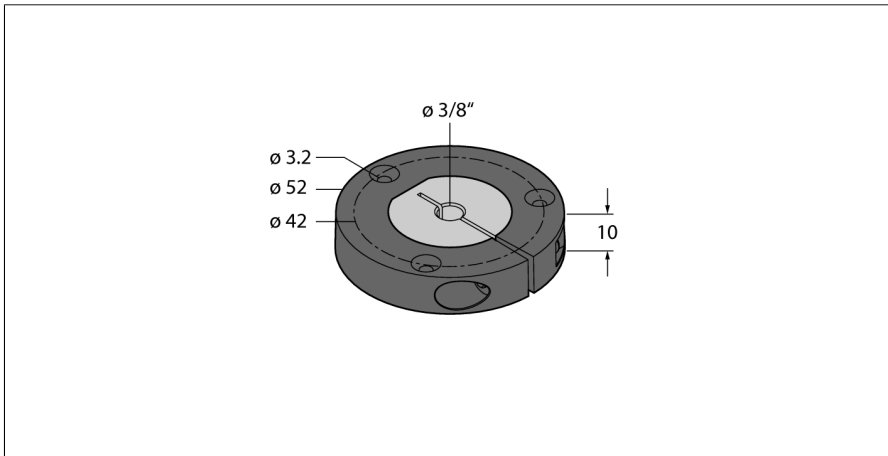

Аксессуары
Позиционирующий элемент
Для энкодеров RI-QR24
P6-RI-QR24

- Позиционирующий элемент, для валов $\varnothing 3/8''$

Тип	P6-RI-QR24
ID №	1590926
Материал корпуса	металл/пластмасса