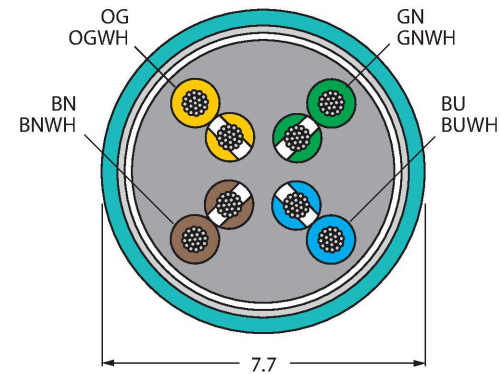

RJ45S FKSD 841-0.5M

Cablu Ethernet industrial – Cablu de extensie

Caracteristici

- Cablu Ethernet: 8-pini, AWG 24, ecranat
- Material izolație exterioară: TPE, culoare: verde
- Diametru manta exterioară cablu: 7,7 mm
- Adecvat pentru sisteme mobile articulate de protecție cabluri
- Certificare UL
- Conector mamă tip flanșă M12, 8-pini
- Cu montare pe panou posterior, Pg 9
- Conector tată RJ45, drept, 8-pini
- Lungime cablu: 0,5 m

Secțiune cablu

Alocare contacte

Schemă de conexiuni 3

Alocare pini dreapta

Caracteristici tehnice

Tip	RJ45S FKSD 841-0.5M
Nr. ID	U8627-05
Conector A	Conectori, RJ45, Drept
Număr de pini	8
Contacte	Metal, CuSn, Aurit
Suportul contactelor	Plastic, PC, Transparent
Corp	Plastic, TPU, Negru
Tip de protecție	IP20
Conector B	Mamă, M12 × 1, Drept, codat D
Număr de pini	8
Contacte	Metal, CuZn, Aurit
Suportul contactelor	Plastic, TPU
Corp	Metal, CuZn
Piuliță de cuplare/șurub de reținere	Alamă, CuZn, Placat cu nichel
Carcasă cu flanșă	Alamă, CuZn, Placat cu nichel
Tip de montare	Montat în spate
Presetupă	garnitură
Screw-in Thread	PG9
Piuliță de blocare/șurub	Alamă, CuZn, Placat cu nichel
Clasă de protecție	IP67, Doar când se înșurubează împreună
Cablu	
Protocol de rețea	Ethernet, 841
Diametru cablu	Ø 7.7 mm
Lungime cablu	0.5 m
Manșon cablu	TPE, Verde
Ecranare	Da
Izolația conductorului	PE