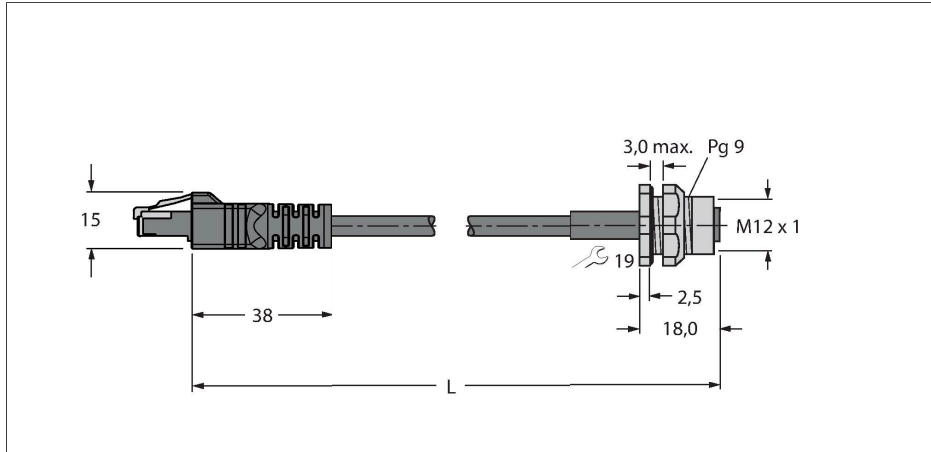

RJ45S FKSD 841-0.5M

Cablu Ethernet industrial – Cablu de extensie

Caracteristici

- Cablu Ethernet: 8-pini, AWG 24, ecranat
- Material izolație exterioară: TPE, culoare: verde
- Diametru manta exterioară cablu: 7,7 mm
- Adecvat pentru sisteme mobile articulate de protecție cabluri
- Certificare UL
- Conector mamă tip flanșă M12, 8-pini
- Cu montare pe panou posterior, Pg 9
- Conector tată RJ45, drept, 8-pini
- Lungime cablu: 0,5 m

Secțiune cablu

Alocare contacte

Schemă de conexiuni 3

Alocare pini dreapta

Caracteristici tehnice

Tip	RJ45S FKSD 841-0.5M
Nr. ID	U8627-05
Conector A	Conectori, RJ45, Drept
Număr de pini	8
Contacte	Metal, CuSn, Aurit
Suportul contactelor	Plastic, PC, Transparent
Corp	Plastic, TPU, Negru
Tip de protecție	IP20
Conector B	Mamă, M12 × 1, Drept, codat D
Număr de pini	8
Contacte	Metal, CuZn, Aurit
Suportul contactelor	Plastic, TPU
Corp	Metal, CuZn
Piuliță de cuplare/șurub de reținere	Alamă, CuZn, Placat cu nichel
Carcasă cu flanșă	Alamă, CuZn, Placat cu nichel
Tip de montare	Montat în spate
Presetupă	garnitură
Screw-in Thread	PG9
Piuliță de blocare/șurub	Alamă, CuZn, Placat cu nichel
Clasă de protecție	IP67, Doar când se înșurubează împreună
Cablu	
Protocol de rețea	Ethernet, 841
Diametru cablu	Ø 7.7 mm
Lungime cablu	0.5 m
Manșon cablu	TPE, Verde
Ecranare	Da
Izolația conductorului	PE