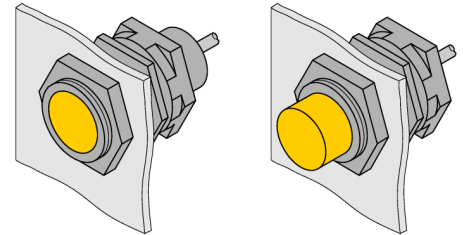

Accesorii

Suport cu montare rapidă

QM-18

- colier de fixare rapidă cu limitator
- material: Alamă cromată
- filet exterior M24 x 1.5

Tip	QM-18
Nr. ID	6945102
Design	Accesorii pentru cilindri filetați, M18
Dimensiuni	34mm
Materialul carcasei	Metal, CuZn, Placat cu crom
Cuplul maxim de strângere a piuliței carcasei	20 Nm
Cuplu de strângere	4 Nm