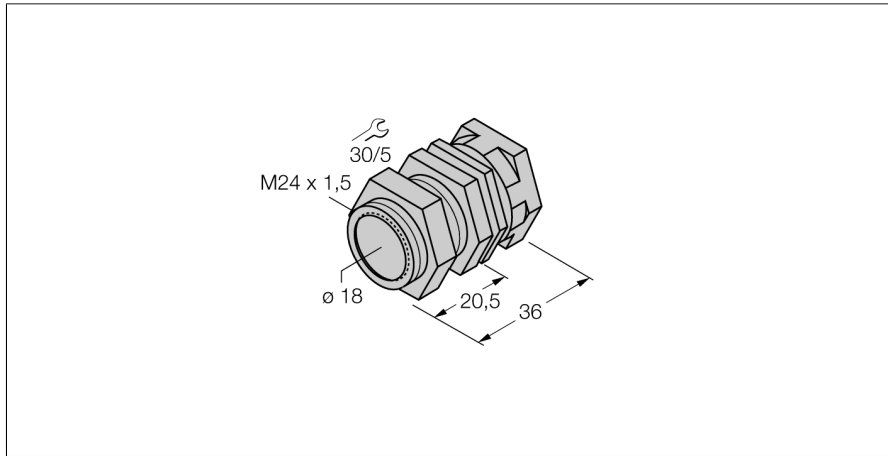

Accesorii

Suport cu montare rapidă

QM-18

- colier de fixare rapidă cu limitator
- material: Alamă cromată
- filet exterior M24 x 1.5

Tip	QM-18
Nr. ID	6945102
Design	Accesorii pentru cilindri filetați, M18
Dimensiuni	34mm
Materialul carcasei	Metal, CuZn, Placat cu crom
Cuplul maxim de strângere a piuliței carcasei	20 Nm
Cuplu de strângere	4 Nm