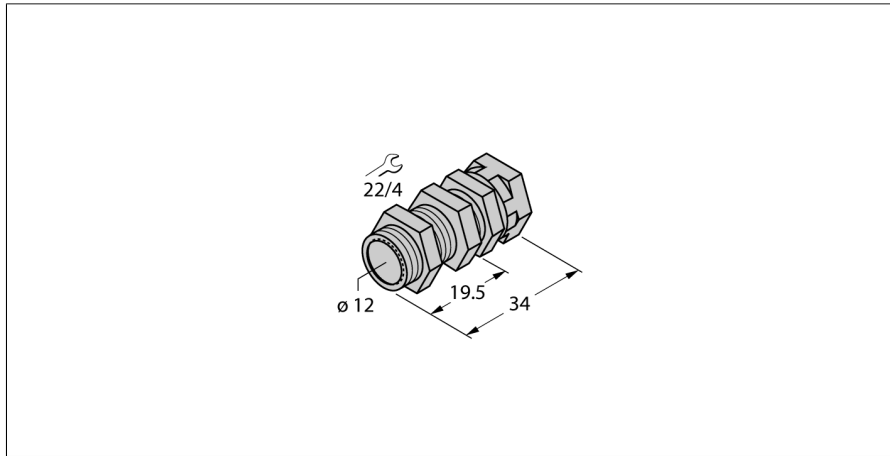

## Suport cu montare rapidă

### QM-12

- Suport de fixare rapidă cu opritor;
- Material: Alamă cromată
- Filet exterior M16 x 1

Tip	QM-12
Nr. ID	6945101
Design	Accesorii pentru cilindri filetați, M12
Dimensiuni	34mm
Materialul carcasei	Metal, CuZn, Placat cu crom
Cuplul maxim de strângere a piuliței carcasei	15 Nm
Cuplu de strângere	1.5 Nm