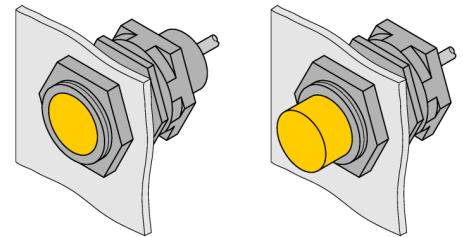

## Suport cu montare rapidă

### QM-12

- Suport de fixare rapidă cu opritor;
- Material: Alamă cromată
- Filet exterior M16 x 1

Tip	QM-12
Nr. ID	6945101
Design	Accesorii pentru cilindri filetați, M12
Dimensiuni	34mm
Materialul carcasei	Metal, CuZn, Placat cu crom
Cuplul maxim de strângere a piuliței carcasei	15 Nm
Cuplu de strângere	1.5 Nm