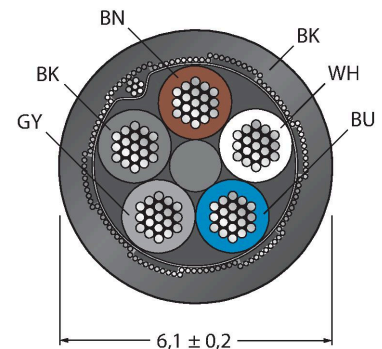

RKS4.5T-1.5-WSS4.5T/TEL

Actuator/cablu senzor, PVC – Cablu de extensie

Caracteristici

- Conector mamă M12, drept, 5-pini
- Ecranul pe piuliță/șurub
- Conector tată M12, cu cot, 5-pini
- Material izolație exterioară: PVC, ecranat
- Culoare izolație exterioară: negru
- Rezistent la uleiuri și agenți chimici
- Ignifug
- Rezistent la acizi și soluții alcaline
- Rezistent la hidroliză și la microbi.
- Fără LABS
- Clasă de protecție: IP67, IP69K
- Lungime cablu: 1,5 m

Secțiune cablu

Alocare contacte

Schema de conexiuni

Caracteristici tehnice

Tip	RKS4.5T-1.5-WSS4.5T/TEL
Nr. ID	6631027
Conector A	Mamă, M12 × 1, Drept, Codat-A
Număr de pini	5
Contacte	Alamă, CuZn, Aurit
Suportul contactelor	Plastic, TPU, Negru
Corp	Plastic, TPU, Negru
Piuliță/șurub	Alamă, CuZn, Placat cu nichel
Etanșare	Plastic, FPM/FKM
Durata de viață din punct de vedere mecanic	> 100 Cicluri de cuplare
Grad de poluare	3
Tip de protecție	IP67, IP69K, Numai filetat
Conector B	Conectori, M12 × 1, Cu cot, Codat-A
Număr de pini	5
Contacte	Alamă, CuZn, Aurit
Suportul contactelor	Plastic, TPU, Negru
Corp	Plastic, TPU, Negru
Piuliță de cuplare/șurub de reținere	Alamă, CuZn, Placat cu nichel
Durata de viață din punct de vedere mecanic	> 100 Cicluri de cuplare
Grad de poluare	3
Clasă de protecție	IP67, IP69K, Doar când se înșurubează împreună
Cablu	
Diametru cablu	Ø 6.1 mm ±0.20
Lungime cablu	1.5 m
Manșon cablu	PVC, Negru

Accesorii

TORQUE-WRENCH-SET-AS	6936170	BLANK-LABEL-FOR-CORDSETS-TEL-TXL	6936206
Set chei dinamometrice; mânăre cu cuplu ajustabil 0.4-1.0 Nm, cheie dinamometrică pentru M8 (SW9), cheie mecanică fixă pentru M12 (SW 14)		Etichetă pentru cabluri TEL și TXL, lungime: înălțime 18 mm 4 mm, material: policarbonat (PC), culoare: alb, fără halogeni și ignifug	