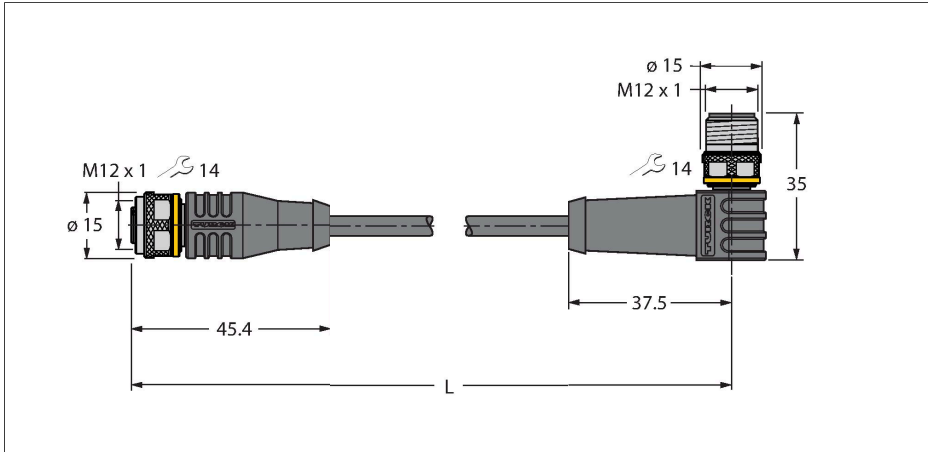

RKS4.5T-1.5-WSS4.5T/TEL

Actuator/cablu senzor, PVC – Cablu de extensie

Caracteristici

- Conector mamă M12, drept, 5-pini
- Ecranul pe piuliță/șurub
- Conector tată M12, cu cot, 5-pini
- Material izolație exterioară: PVC, ecranat
- Culoare izolație exterioară: negru
- Rezistent la uleiuri și agenți chimici
- Ignifug
- Rezistent la acizi și soluții alcaline
- Rezistent la hidroliză și la microbi.
- Fără LABS
- Clasă de protecție: IP67, IP69K
- Lungime cablu: 1,5 m

Secțiune cablu

Alocare contacte

Schema de conexiuni

Caracteristici tehnice

Tip	RKS4.5T-1.5-WSS4.5T/TEL
Nr. ID	6631027
Conector A	Mamă, M12 × 1, Drept, Codat-A
Număr de pini	5
Contacte	Alamă, CuZn, Aurit
Suportul contactelor	Plastic, TPU, Negru
Corp	Plastic, TPU, Negru
Piuliță/șurub	Alamă, CuZn, Placat cu nichel
Etanșare	Plastic, FPM/FKM
Durata de viață din punct de vedere mecanic	> 100 Cicluri de cuplare
Grad de poluare	3
Tip de protecție	IP67, IP69K, Numai filetat
Conector B	Conectori, M12 × 1, Cu cot, Codat-A
Număr de pini	5
Contacte	Alamă, CuZn, Aurit
Suportul contactelor	Plastic, TPU, Negru
Corp	Plastic, TPU, Negru
Piuliță de cuplare/șurub de reținere	Alamă, CuZn, Placat cu nichel
Durata de viață din punct de vedere mecanic	> 100 Cicluri de cuplare
Grad de poluare	3
Clasă de protecție	IP67, IP69K, Doar când se înșurubează împreună
Cablu	
Diametru cablu	Ø 6.1 mm ±0.20
Lungime cablu	1.5 m
Manșon cablu	PVC, Negru

Accesorii

TORQUE-WRENCH-SET-AS	6936170	BLANK-LABEL-FOR-CORDSETS-TEL-TXL	6936206
Set chei dinamometrice; mânăre cu cuplu ajustabil 0.4-1.0 Nm, cheie dinamometrică pentru M8 (SW9), cheie mecanică fixă pentru M12 (SW 14)		Etichetă pentru cabluri TEL și TXL, lungime: înălțime 18 mm 4 mm, material: policarbonat (PC), culoare: alb, fără halogeni și ignifug	