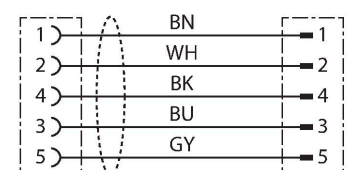

RKS4.5T-1.5-WSS4.5T/TEL

Actuator/cablu senzor, PVC – Cablu de extensie

Caracteristici

- Conector mamă M12, drept, 5-pini
- Ecranul pe piuliță/șurub
- Conector tată M12, cu cot, 5-pini
- Material izolație exterioară: PVC, ecranat
- Culoare izolație exterioară: negru
- Rezistent la uleiuri și agenți chimici
- Ignifug
- Rezistent la acizi și soluții alcaline
- Rezistent la hidroliză și la microbi.
- Fără LABS
- Clasă de protecție: IP67, IP69K
- Lungime cablu: 1,5 m

Secțiune cablu

Alocare contacte

Schema de conexiuni

Caracteristici tehnice

Tip	RKS4.5T-1.5-WSS4.5T/TEL
Nr. ID	6631027
Conector A	Mamă, M12 × 1, Drept, Codat-A
Număr de pini	5
Contacte	Alamă, CuZn, Aurit
Suportul contactelor	Plastic, TPU, Negru
Corp	Plastic, TPU, Negru
Piuliță/șurub	Alamă, CuZn, Placat cu nichel
Etanșare	Plastic, FPM/FKM
Durata de viață din punct de vedere mecanic	> 100 Cicluri de cuplare
Grad de poluare	3
Tip de protecție	IP67, IP69K, Numai filetat
Conector B	Conectori, M12 × 1, Cu cot, Codat-A
Număr de pini	5
Contacte	Alamă, CuZn, Aurit
Suportul contactelor	Plastic, TPU, Negru
Corp	Plastic, TPU, Negru
Piuliță de cuplare/șurub de reținere	Alamă, CuZn, Placat cu nichel
Durata de viață din punct de vedere mecanic	> 100 Cicluri de cuplare
Grad de poluare	3
Clasă de protecție	IP67, IP69K, Doar când se înșurubează împreună
Cablu	
Diametru cablu	Ø 6.1 mm ±0.20
Lungime cablu	1.5 m
Manșon cablu	PVC, Negru

Accesorii

TORQUE-WRENCH-SET-AS	6936170	BLANK-LABEL-FOR-CORDSETS-TEL-TXL	6936206
Set chei dinamometrice; mânăre cu cuplu ajustabil 0.4-1.0 Nm, cheie dinamometrică pentru M8 (SW9), cheie mecanică fixă pentru M12 (SW 14)		Etichetă pentru cabluri TEL și TXL, lungime: înălțime 18 mm 4 mm, material: policarbonat (PC), culoare: alb, fără halogeni și ignifug	