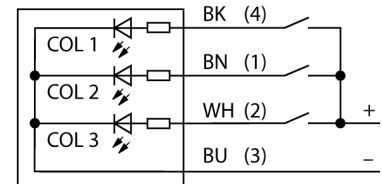

Semnal luminos cu leduri

Coloană luminoasă

TL50BLZY2R2G

Tip	TL50BLZY2R2G
Nr. ID	3086951
Semnal și afișaj date	
Scop	Lumină indicatoare cu led
Funcție	Coloană luminoasă
Tipul de lumină	Galben, intermitent Roșu, intermitent Verde
Durată de funcționare led (L70)	50000 h
Intensitate reglabilă	Nu
Caracteristici culoare 1	Galben, Semnalizare intermitentă, 15 lm
Caracteristici culoare 2	Roșu, Semnalizare intermitentă, 24 lm
Caracteristici culoare 3	Verde, Permanent aprins, 52 lm
Caracteristici electrice	
Tensiune de alimentare U _s	85...264Vca
Curent nominal în c.a.	≤ 70 mA
Curent max. consumat pe culoare	55 mA
Tip de intrare	ca
Timp de răspuns caracteristic	< 500 ms
Caracteristici Mecanice	
cascadabil	Nu
Design	Cilindru nefiletat, TL50BLZ
Dimensiuni	Ø 50 x 190.5mm
Materialul carcasei	Plastic, ABS, Negru
Window material	Policarbonat, Clar
Conexiune electrică	Cabluri, 2 m, PVC
Număr de conductoare	4
Temperatura mediului	-40...+50 °C
Umiditate relativă	0...95%
Clasă de protecție	IP67
Teste/Certificări	
Certificări	CE, UL listat

- Carcasă plastic, negru
- Grad de protecție IP67
- Imunitate EMI și RFI
- Culori: Galben (CUL 1) / Roșu intermitent (CUL 2) / Verde intermitent (CUL 3)
- Tensiune de alimentare: 85...264 Vca

Schemă de conexiuni

Diagrama de conectare prezintă o alocare PNP a pinilor

Tipurile de coduri indică cele 5 culori albastru (B), verde (G), roșu (R), galben (Y) și alb (W), în aceeași ordine în care sunt aranjate în coloana de semnalizare, de jos în sus. Exemplu: TL50GYRQ.