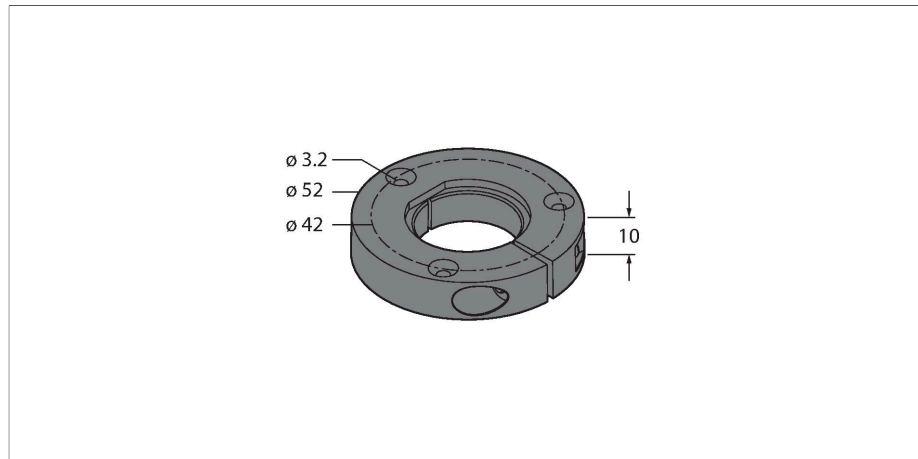

PE1-EQR24
 Accesorii – Element de poziționare
 Pentru encodere RI-QR24

Caracteristici

- Unitate de bază pentru elementul de poziționare
- Fiting din oțel inoxidabil

Caracteristici tehnice

Tip	PE1-EQR24
Nr ident	1590966
Materialul carcasei	Plastic