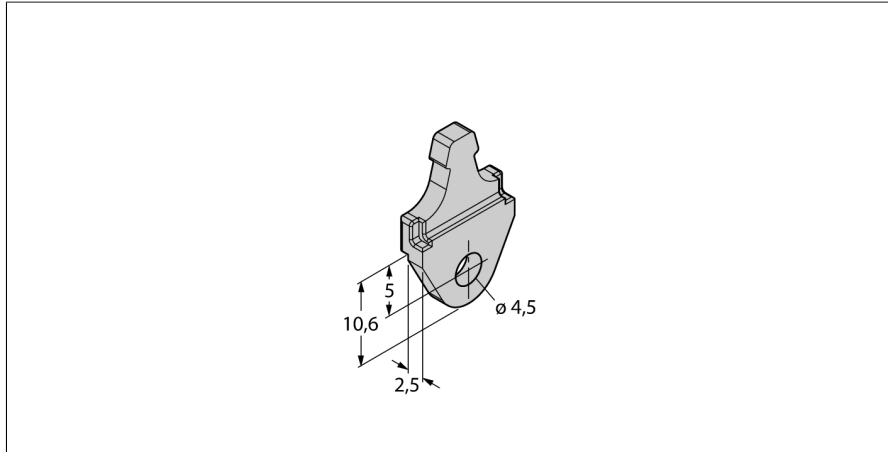

Accesorii

Suport de montare

Pentru senzori de poziție liniară LI-Q17L

M1.2-Q17L

- Suport de montare pentru senzorii de poziție liniară Q17L
- Material: Aluminiu
- Unitate de ambalare: 3 buc.

Tip	M1.2-Q17L
Nr. ID	1590750