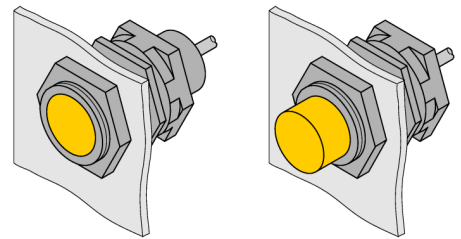

Toebehoren Snelmontagebeugel QM-18

- bevestigingsbeugel voor snelle montage met vaste aanslag
- materiaal: messing verchroomd
- externe schroefdraad M24 x 1,5

Type	QM-18
Identnr.	6945102
Bouwvorm	toebehoren voor schroefdraad, M18
Afmetingen	34 mm
Materiaal behuizing	metaal, CuZn, verchroomd
Max. aandraaimoment behuizingsmoer	20 Nm
Aandraaimoment bevestigingsschroef	4 Nm