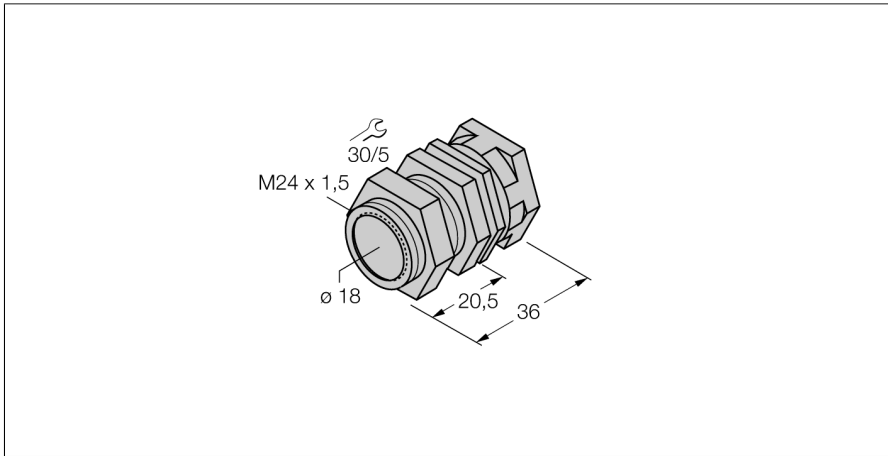

Toebehoren Snelmontagebeugel QM-18

- bevestigingsbeugel voor snelle montage met vaste aanslag
- materiaal: messing verchroomd
- externe schroefdraad M24 x 1,5

Type	QM-18
Identnr.	6945102
Bouwvorm	toebehoren voor schroefdraad, M18
Afmetingen	34 mm
Materiaal behuizing	metaal, CuZn, verchroomd
Max. aandraaimoment behuizingsmoer	20 Nm
Aandraaimoment bevestigingsschroef	4 Nm