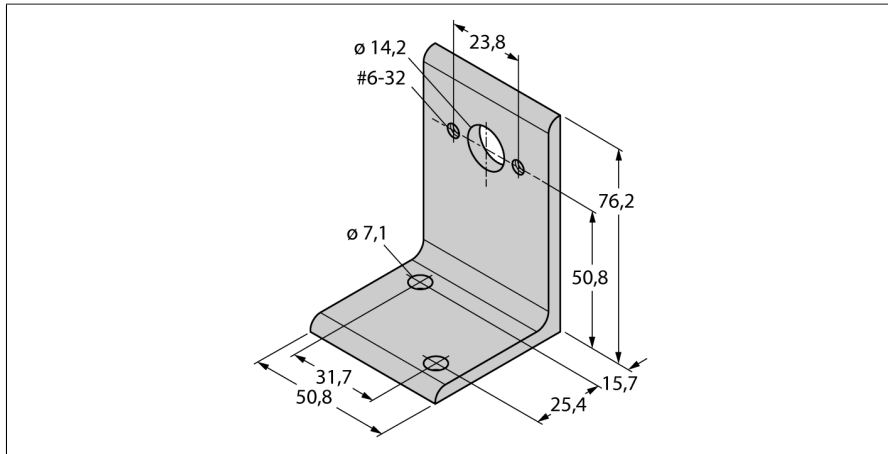

Toebehoren

Bevestigingsbeugel

Voor lineaire meetsensoren LTX

MMB-R10

- Bevestigingsbeugel voor positiegever

Type	MMB-R10
Identnr.	6900004