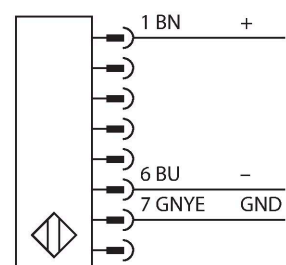

SLPP25-270

Lichtgordijn voor personenbeveiliging – zender/ontvanger paar

Technische gegevens

Type	SLPP25-270
Identnr.	3083782
Optische Gegevens	
Functie	lichtgordijn
Lichtsoort	IR
Golflengte	850 nm
Optische resolutie	25 mm
Reikwijdte	100...7000 mm
Hoogte bewakingsveld	270 mm
Aantal stralen	14
Met muting functie	neen
Scan Code	Instelbaar
Elektrische gegevens	
Bedrijfsspanning	20...28 VDC
Restriimpelspanning	< 10 % U_{ss}
DC nominale bedrijfsstroom	≤ 210 mA
Eigen stroomopname	≤ 275 mA
max. uitgangsstroom veilige uitgang	500 mA
Kortsluitbeveiliging	Ja
Ompoolbeveiliging	Ja
Uitgangsfunctie	2 x N.C., 2 x PNP
Aantal veilige halfgeleidersuitgangen	2
Aansprektijd typisch	< 10.5 ms
Met heropstartvergrendeling	ja
Onderdrukking mogelijk	ja

Kenmerken

- elektrische aansluiting met connectortype RDLPE-8 met open einde of DELPE-8 met M12x1 connector, 8-polig
- beschermingsgraad IP65
- vlakke behuizing zonder dode zone
- instelling via DIP-switch
- instelling gereduceerde resolutie
- blanking functie
- bedrijfsspanning: 24 VDC ± 15 %
- resolutie 25 mm
- bewakingshoogte 270 mm (L1)
- personenbeschermingsgraad Cat 4 PL e volgens EN ISO 13849-1:2008
- type 4 volgens IEC 61496-1,-2
- SIL 3 volgens IEC 61508

Aansluitschema

Technische gegevens

Mechanische gegevens	
Bouwworm	Rechthoekig, EZ-Screen LP
Afmetingen	26 x 28 x 270 mm
Materiaal behuizing	metaal, AL, Geel polyester
Lens	kunststof, acryl
In cascade monteerbaar	nee
Elektrische aansluiting	Kabelinvoer voor vlakke connector
Omgevingstemperatuur	0...+55 °C
Beschermingsgraad	IP65
Bedrijfsspanningsindicatie	LED, groen
Schakeltoestandsindicatie	2-kleuren-LED, Rood
Tests/certificaten	
Vibratiebestendigheid	10-55 Hz at 0.35 mm
Schoktest	10 g at 16 ms (6000 cycles)
Certificaten	CE, cTUVus, PL e volgens ENISO 13849-1:2008, SIL 3 volgens IEC 61508