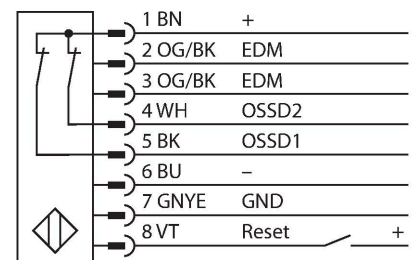

SLPP25-270

Lichtgordijn voor personenbeveiliging – zender/ontvanger paar

Technische gegevens

Type	SLPP25-270
Identnr.	3083782
Optische Gegevens	
Functie	lichtgordijn
Lichtsoort	IR
Golflengte	850 nm
Optische resolutie	25 mm
Reikwijdte	100...7000 mm
Hoogte bewakingsveld	270 mm
Aantal stralen	14
Met muting functie	neen
Scan Code	Instelbaar
Elektrische gegevens	
Bedrijfsspanning	20...28 VDC
Restriimpelspanning	< 10 % U_{ss}
DC nominale bedrijfsstroom	≤ 210 mA
Eigen stroomopname	≤ 275 mA
max. uitgangsstroom veilige uitgang	500 mA
Kortsluitbeveiliging	Ja
Ompoolbeveiliging	Ja
Uitgangsfunctie	2 x N.C., 2 x PNP
Aantal veilige halfgeleidersuitgangen	2
Aansprektijd typisch	< 10.5 ms
Met heropstartvergrendeling	ja
Onderdrukking mogelijk	ja

Kenmerken

- elektrische aansluiting met connectortype RDLPE-8 met open einde of DELPE-8 met M12x1 connector, 8-polig
- beschermingsgraad IP65
- vlakke behuizing zonder dode zone
- instelling via DIP-switch
- instelling gereduceerde resolutie
- blanking functie
- bedrijfsspanning: 24 VDC ± 15 %
- resolutie 25 mm
- bewakingshoogte 270 mm (L1)
- personenbeschermingsgraad Cat 4 PL e volgens EN ISO 13849-1:2008
- type 4 volgens IEC 61496-1,-2
- SIL 3 volgens IEC 61508

Aansluitschema

Technische gegevens

Mechanische gegevens	
Bouwworm	Rechthoekig, EZ-Screen LP
Afmetingen	26 x 28 x 270 mm
Materiaal behuizing	metaal, AL, Geel polyester
Lens	kunststof, acryl
In cascade monteerbaar	nee
Elektrische aansluiting	Kabelinvoer voor vlakke connector
Omgevingstemperatuur	0...+55 °C
Beschermingsgraad	IP65
Bedrijfsspanningsindicatie	LED, groen
Schakeltoestandsindicatie	2-kleuren-LED, Rood
Tests/certificaten	
Vibratiebestendigheid	10-55 Hz at 0.35 mm
Schoktest	10 g at 16 ms (6000 cycles)
Certificaten	CE, cTUVus, PL e volgens ENISO 13849-1:2008, SIL 3 volgens IEC 61508