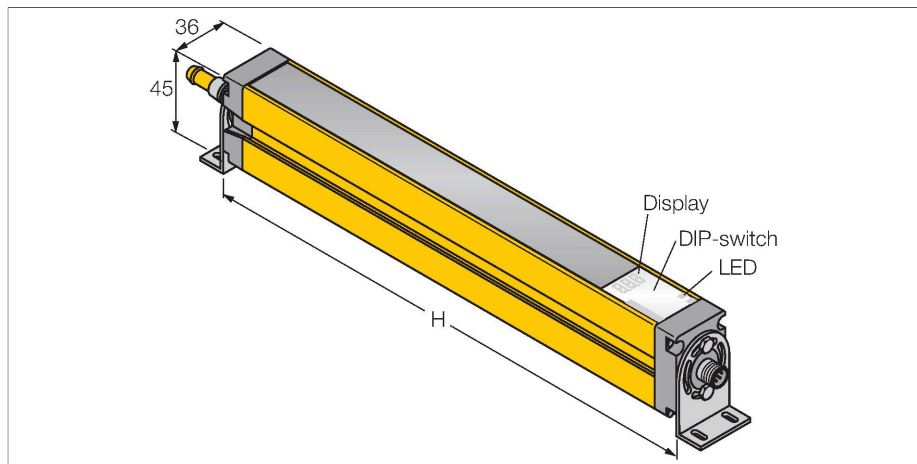

SLSCE30-1200Q8

Lichtgordijn voor personenbeveiliging – zender monteerbaar in cascade

Kenmerken

- M12 x 1 connector, 8-polig
- tot 4 modules in cascade monteerbaar
- beschermingsgraad IP65
- instelling via DIP-switch
- bedrijfsspanning 24 VDC +/-15%
- resolutie 30 mm
- bewakingshoogte 1200 mm
- Bij elk apparaat zijn twee bevestigingsbeugels EZA-MBK-11 inbegrepen, bij apparaatlengten vanaf 900 mm een extra bevestigingsbeugel EZA-MBK-12
- personenbeschermingsgraad Cat 4 PL e volgens EN ISO 13849-1:2008
- type 4 volgens IEC 61496-1,-2
- SIL 3 volgens IEC 61508

Technische gegevens

Type	SLSCE30-1200Q8
Identnr.	3072412
Optische Gegevens	
Functie	lichtgordijn
Lichtsoort	IR
Golflengte	950 nm
Optische resolutie	30 mm
Reikwijdte	100...18000 mm
Hoogte bewakingsveld	1200 mm
Aantal stralen	80
Met muting functie	neen
Scan Code	Instelbaar
Elektrische gegevens	
Bedrijfsspanning	20...28 VDC
Restriimpelspanning	< 10 % U _{ss}
DC nominale bedrijfsstroom	≤ 100 mA
Kortsluitbeveiliging	Ja
Ompoolbeveiliging	Ja
Aanspreektijd typisch	< 23 ms
Met heropstartvergrendeling	ja
Onderdrukking mogelijk	ja
Mechanische gegevens	
Bouwworm	Rechthoekig, EZ-Screen
Afmetingen	45 x 36 x 1270 mm
Materiaal behuizing	metaal, AL, Geel polyester
Lens	kunststof, acryl

Aansluitschema

Functieprincipe

Het lichtgordijn voor personenbeveiliging met hoge resolutie bestaat uit een zender en ontvanger. Aangezien het systeem optisch gesynchroniseerd wordt, is er geen bedrading tussen de zender en ontvanger vereist. De veiligheidsschakeluitgangen van de ontvanger worden direct met een lastrelais verbonden en doen de gevaarlijke machinecyclus onmiddellijk stoppen. Via de tweekanale bewaking van het schakelapparaat en de diversitair redundante opbouw, waarbij twee processoren een wederzijdse controle tot stand brengen, wordt aan de personenbeveiligingscategorie 4 volgens IEC 61496-1 voldaan.