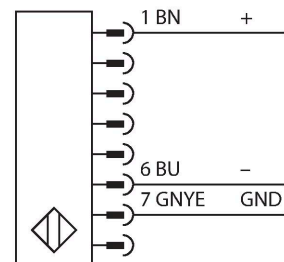

SLSCE30-1200Q8

Lichtgordijn voor personenbeveiliging – zender monteerbaar in cascade

Kenmerken

- M12 x 1 connector, 8-polig
- tot 4 modules in cascade monteerbaar
- beschermingsgraad IP65
- instelling via DIP-switch
- bedrijfsspanning 24 VDC +/-15%
- resolutie 30 mm
- bewakingshoogte 1200 mm
- Bij elk apparaat zijn twee bevestigingsbeugels EZA-MBK-11 inbegrepen, bij apparaatlengten vanaf 900 mm een extra bevestigingsbeugel EZA-MBK-12
- personenbeschermingsgraad Cat 4 PL e volgens EN ISO 13849-1:2008
- type 4 volgens IEC 61496-1,-2
- SIL 3 volgens IEC 61508

Technische gegevens

Type	SLSCE30-1200Q8
Identnr.	3072412
Optische Gegevens	
Functie	lichtgordijn
Lichtsoort	IR
Golflengte	950 nm
Optische resolutie	30 mm
Reikwijdte	100...18000 mm
Hoogte bewakingsveld	1200 mm
Aantal stralen	80
Met muting functie	neen
Scan Code	Instelbaar
Elektrische gegevens	
Bedrijfsspanning	20...28 VDC
Restriimpelspanning	< 10 % U _{ss}
DC nominale bedrijfsstroom	≤ 100 mA
Kortsluitbeveiliging	Ja
Ompoolbeveiliging	Ja
Aanspreektijd typisch	< 23 ms
Met heropstartvergrendeling	ja
Onderdrukking mogelijk	ja
Mechanische gegevens	
Bouwworm	Rechthoekig, EZ-Screen
Afmetingen	45 x 36 x 1270 mm
Materiaal behuizing	metaal, AL, Geel polyester
Lens	kunststof, acryl

Aansluitschema

Functieprincipe

Het lichtgordijn voor personenbeveiliging met hoge resolutie bestaat uit een zender en ontvanger. Aangezien het systeem optisch gesynchroniseerd wordt, is er geen bedrading tussen de zender en ontvanger vereist. De veiligheidsschakeluitgangen van de ontvanger worden direct met een lastrelais verbonden en doen de gevaarlijke machinecyclus onmiddellijk stoppen. Via de tweekanale bewaking van het schakelapparaat en de diversitair redundante opbouw, waarbij twee processoren een wederzijdse controle tot stand brengen, wordt aan de personenbeveiligingscategorie 4 volgens IEC 61496-1 voldaan.