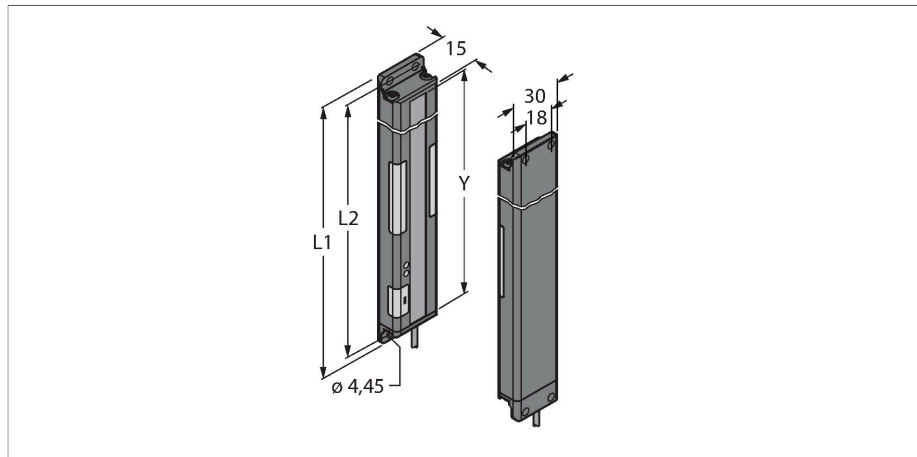

PVA300N6

Pick-to-Light – Bestukkingssensor

Lichtgordijnkit

Kenmerken

- hoogte bewakingsveld L2: 300 mm
- 13-stralen systeem met 25 mm straalafstand
- zender / ontvanger
- reikwijdte tot 2 m
- licht-/donkerschakelend
- frequentiekeuze ter bescherming tegen wederzijdse beïnvloeding
- bedrijfsspanning 12...30 VDC
- schakeluitgang van de ontvanger NPN
- ingang van de job-lamp -0 VDC
- beschermingsgraad IP62

Functieprincipe

Zowel de zender als de ontvanger van dit lichtgordijn dat wordt ingezet voor de foutdetectie en assemblagebewaking bezit een goed zichtbare job-LED, die de operator aan montagebanden signaleert in welke volgorde de picking dient te gebeuren. Op deze manier worden gevallen met ontbrekende onderdelen en verkeerde pickings tijdens de assemblage vermeden. Een sturing geeft de werkvolgorde aan en stelt via de terugmelding van het lichtgordijn de volgende fase in het productieproces in. Een foutieve picking wordt onmiddellijk herkend en door een rood knipperend licht weergegeven.

Technische gegevens

Type	PVA300N6
Identnr.	3052910
Signaal- en weergavegegevens	
Toepassingsdoel	Pick-to-Light
Functie	Eenrichtingssensor
Max. reikwijdte	2000 mm
Lichtsoort	IR
Hoogte bewakingsveld	300 mm
Aantal stralen	13
Optische resolutie	25 mm
Toetsfunctie	Scannend
Kenmerken kleur 1	Groen, Instelbaar via DIP-schakelaar
Elektrische gegevens	
Bedrijfsspanning U_b	12...30 VDC
Max. stroomverbruik per kleur	62 mA
Uitgangsfunctie	N.O. / N.C., NPN
Ingangstype	Bipolair (PNP/NPN)
Aanspreektijd typisch	< 52 ms
Mechanische gegevens	
Bouwworm	Rechthoekig, PVA
Afmetingen	341.4 x 30 x 15 mm
Materiaal behuizing	metaal, AL, zwart
Window material	acryl, helder
Elektrische aansluiting	Kabel, 2 m, PVC
Aantal aders	4