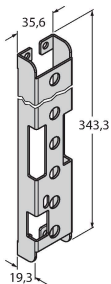

Technische gegevens

Omgevingstemperatuur	0...+50 °C
Beschermingsgraad	IP62
Tests/certificaten	
Certificaten	CE, cURus

Toebehoren

SMBPVA13

3056810

Montagebeugel, voor PVA300, koudgewalst staal, uitsparing voor DIP-switch-bank

SMBPVA13A

3062448