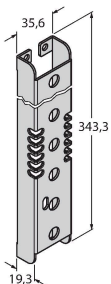

montagebeugel, voor PVA300, koudgewalst staal, geen uitsparing voor DIP-switch-bank, bescherming voor lamp

SMBPVA1

3056884