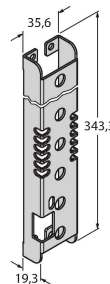

## Technische gegevens

Type	PVA300N6
Identnr.	3052910
<b>Signaal- en weergavegegevens</b>	
Toepassingsdoel	Pick-to-Light
Functie	Eenrichtingssensor
Max. reikwijdte	2000 mm
Lichtsoort	IR
Hoogte bewakingsveld	300 mm
Aantal stralen	13
Optische resolutie	25 mm
Toetsfunctie	Scannend
Kenmerken kleur 1	Groen, Instelbaar via DIP-schakelaar
<b>Elektrische gegevens</b>	
Bedrijfsspanning $U_b$	12...30 VDC
Max. stroomverbruik per kleur	62 mA
Uitgangsfunctie	N.O. / N.C., NPN
Ingangstype	Bipolair (PNP/NPN)
Aanspreektijd typisch	< 52 ms
<b>Mechanische gegevens</b>	
Bouwworm	Rechthoekig, PVA
Afmetingen	341.4 x 30 x 15 mm
Materiaal behuizing	metaal, AL, zwart
Window material	acryl, helder
Elektrische aansluiting	Kabel, 2 m, PVC
Aantal aders	4

## Toebehoren

SMBPVA13

3056810

Montagebeugel, voor PVA300, koudgewalst staal, uitsparing voor DIP-switch-bank

SMBPVA13A

3062448

montagebeugel, voor PVA300, koudgewalst staal, uitsparing voor DIP-switch-bank, bescherming voor lamp