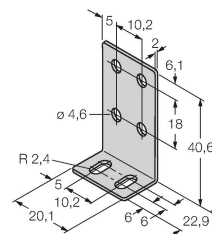

Montagebeugel, voor PVA en PVD, roestvaststaal, set bestaande uit 2 beugels en schroeven