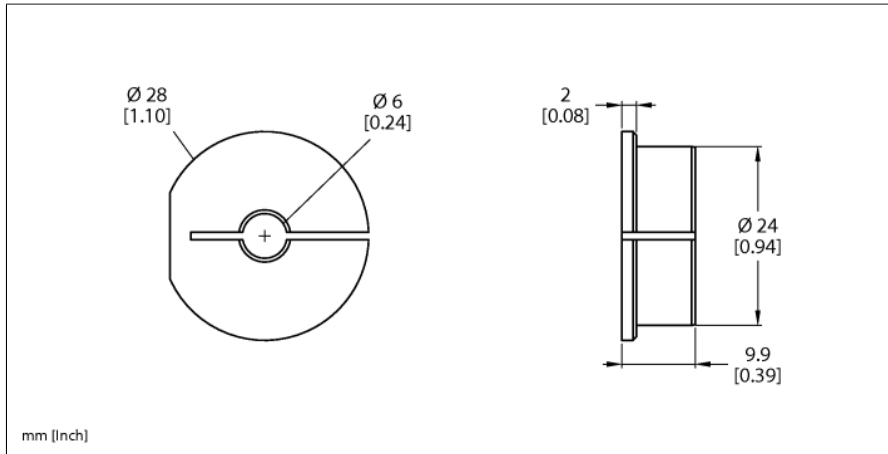

Toebehoren Reductiehuls voor encoders RI-QR24 RA5-QR24

- reduceereenheid 6mm

Type	RA5-QR24
Identnr.	1590932
Materiaal behuizing	aluminium