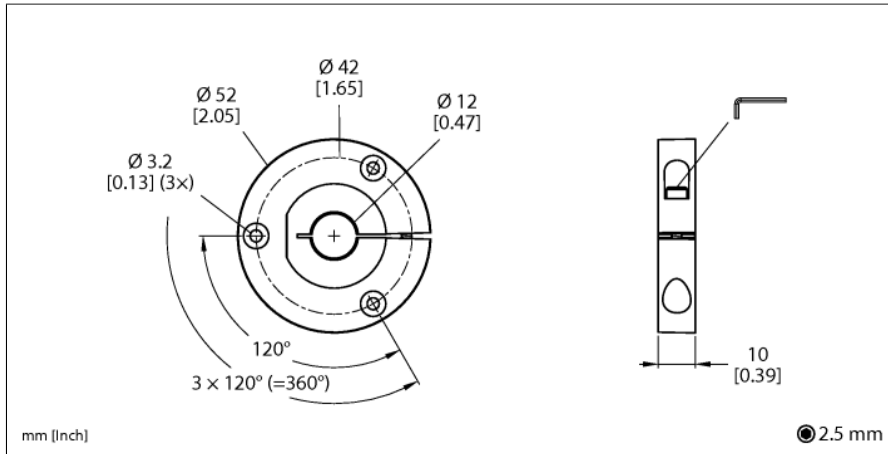

Toebehoren Positiegever voor encoders RI-QR24 P3-RI-QR24

- positiegever voor de aansluiting op assen met 12 mm diameter

Type	P3-RI-QR24
Identnr.	1590923
Materiaal behuizing	Metaal/kunststof