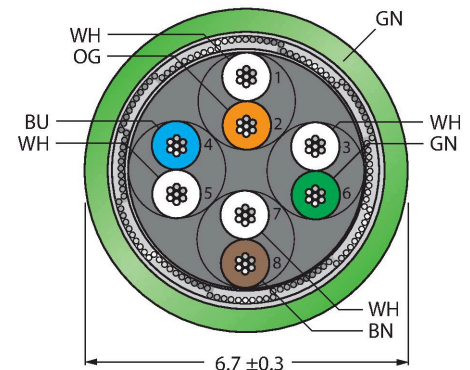

### Kenmerken

- Ethernetkabel: 8-polig, AWG 26, CAT 6A
- Mantelmateriaal: PUR
- Mantelkleur: groen
- Manteldiameter: 6,7 mm
- Getwist paar, afgeschermd
- Oliebestendig volgens DIN EN 60811-404 (7 × 24 h/90 °C)
- Uv-bestendig
- Vlamvertragend volgens IEC 60332-2
- Certificaat: cULus
- Voldoet aan RoHS (2011/65/EG)
- RJ45-connector, recht, 8-polig
- RJ45-connector, recht, 8-polig
- kabellengte: 0.2 meter

### Technische gegevens

Type	RJ45S-RJ45S-8814-0.2M
Identnr.	100001272
Connector A	Connector, RJ45, Recht
Aantal polen	8
Contacten	Metaal, CuZn, Verguld
Contactdrager	Kunststof, PC
Greep	Kunststof, TPU, Zwart
Mechanische levensduur	> 100 Steekcycli
Vervuilingsgraad	3/2
Beschermingsklasse	IP20
Connector B	Connector, RJ45, Recht
Aantal polen	8
Contacten	Metaal, CuZn, Verguld
Contactdrager	Kunststof, PC
Greep	Kunststof, TPU, UL 94
Mechanische levensduur	> 100 Steekcycli
Vervuilingsgraad	3/2
Beschermingsklasse	IP20
Kabel	
Netwerkprotocol	Ethernet
Kabeldiameter	Ø 8.9 mm ±0.30
Kabellengte	0.2 m
Kabelmantel	PUR, Groen
Afscherming	Ja
Aderisolatie	PE
Aderdoorsnede	8 x 0.14 mm <sup>2</sup>
Draadopbouw	0.16 mm

### Kabeldoorsnede