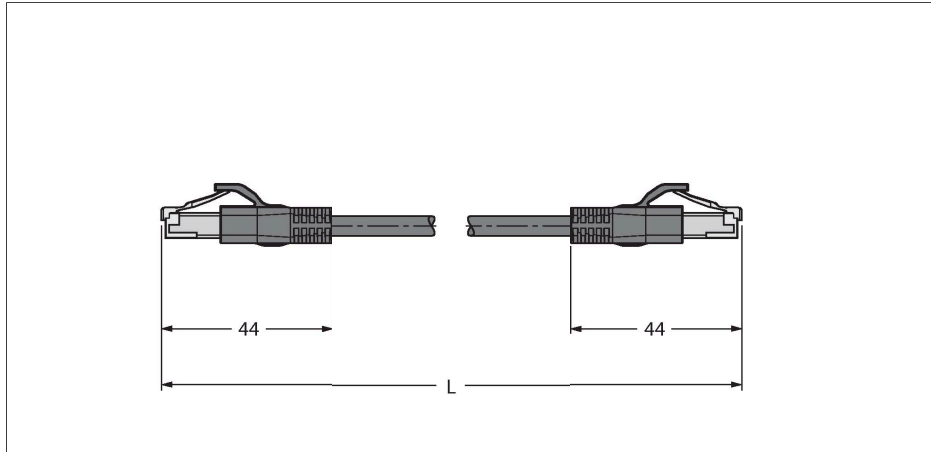

### Kenmerken

- Ethernetkabel: 8-polig, AWG 26, CAT 6A
- Mantelmateriaal: PUR
- Mantelkleur: groen
- Manteldiameter: 6,7 mm
- Getwist paar, afgeschermd
- Oliebestendig volgens DIN EN 60811-404 (7 × 24 h/90 °C)
- Uv-bestendig
- Vlamvertragend volgens IEC 60332-2
- Certificaat: cULus
- Voldoet aan RoHS (2011/65/EG)
- RJ45-connector, recht, 8-polig
- RJ45-connector, recht, 8-polig
- kabellengte: 0.2 meter

### Technische gegevens

Type	RJ45S-RJ45S-8814-0.2M
Identnr.	100001272
Connector A	Connector, RJ45, Recht
Aantal polen	8
Contacten	Metaal, CuZn, Verguld
Contactdrager	Kunststof, PC
Greep	Kunststof, TPU, Zwart
Mechanische levensduur	> 100 Steekcycli
Vervuilingsgraad	3/2
Beschermingsklasse	IP20
Connector B	Connector, RJ45, Recht
Aantal polen	8
Contacten	Metaal, CuZn, Verguld
Contactdrager	Kunststof, PC
Greep	Kunststof, TPU, UL 94
Mechanische levensduur	> 100 Steekcycli
Vervuilingsgraad	3/2
Beschermingsklasse	IP20
Kabel	
Netwerkprotocol	Ethernet
Kabeldiameter	Ø 8.9 mm ±0.30
Kabellengte	0.2 m
Kabelmantel	PUR, Groen
Afscherming	Ja
Aderisolatie	PE
Aderdoorsnede	8 x 0.14 mm <sup>2</sup>
Draadopbouw	0.16 mm