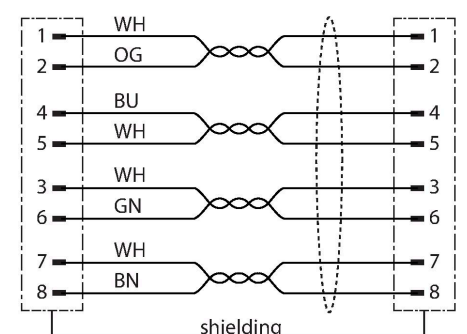

Contactconfiguratie

schakelplan