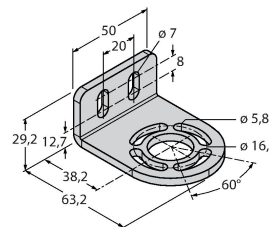

Accessoires

EZA-MBK-21 3073319
équerre de montage, noir, acier, pour EZ-ARRAY et EZ-SCREEN standard 14 & 30 mm

EZA-MBK-11 3071470
équerre de montage, noir, acier, pour EZ-ARRAY et EZ-SCREEN standard et en cascade 14 & 30 mm

EZA-MBK-12 3071756
équerre de montage, noir, acier, pour EZ-ARRAY et EZ-SCREEN standard et en cascade 14 & 30 mm

EZA-MBK-20 3072587
équerre de montage, noir, acier, pour EZ-ARRAY et EZ-SCREEN standard 14 & 30 mm