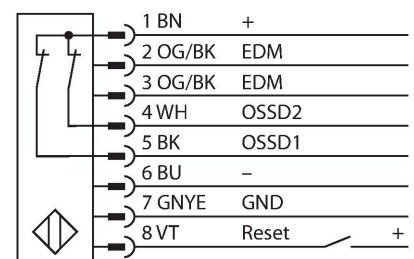

Schéma de raccordement