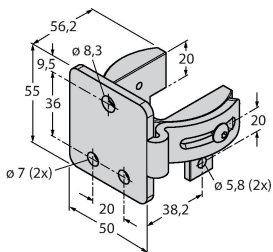

Accessoires

Dimensions	Type	N° d'identification	
	QDE-815D	3070883	Câble de raccordement pour barrières immatérielles de sécurité, PVC, jaune, longueur 4.57 m, connecteur femelle, M12 x 1, 8 pôles

Dimensions	Type	N° d'identification	
	QDE-825D	3070884	Câble de raccordement pour barrières immatérielles de sécurité, PVC, jaune, longueur 7.62 m, connecteur femelle, M12 x 1, 8 pôles
	QDE-850D	3070885	Câble de raccordement pour barrières immatérielles de sécurité, PVC, jaune, longueur 15.3 m, connecteur femelle, M12 x 1, 8 pôles
	QDE-875D	3071466	Câble de raccordement pour barrières immatérielles de sécurité, PVC, jaune, longueur 22.9 m, connecteur femelle, M12 x 1, 8 pôles
	QDE-8100D	3071467	Câble de raccordement pour barrières immatérielles de sécurité, PVC, jaune, longueur 30.5 m, connecteur femelle, M12 x 1, 8 pôles
	DEE2R-81D	3072205	câble de raccordement, PVC, jaune, longueur: 0.31 m, connecteur femelle, M12 x 1, 8 pôles, sur connecteur mâle, M12 x 1, 8 pôles
	DEE2R-83D	3072206	câble de raccordement, PVC, jaune, longueur: 0.91 m, connecteur femelle, M12 x 1, 8 pôles, sur connecteur mâle, M12 x 1, 8 pôles
	DEE2R-88D_	3072635	câble de raccordement, PVC, jaune, longueur: 2.44 m, connecteur femelle, M12 x 1, 8 pôles, sur connecteur mâle, M12 x 1, 8 pôles
	DEE2R-815D	3072207	câble de raccordement, PVC, jaune, longueur: 4.57 m, connecteur femelle, M12 x 1, 8 pôles, sur connecteur mâle, M12 x 1, 8 pôles
	DEE2R-825D	3072208	câble de raccordement, PVC, jaune, longueur: 7.62 m, connecteur femelle, M12 x 1, 8 pôles, sur connecteur mâle, M12 x 1, 8 pôles
	DEE2R-850D	3072209	câble de raccordement, PVC, jaune, longueur: 15.2 m, connecteur femelle, M12 x 1, 8 pôles, sur connecteur mâle, M12 x 1, 8 pôles
	DEE2R-875D	3072210	câble de raccordement, PVC, jaune, longueur: 22.9 m, connecteur femelle, M12 x 1, 8 pôles, sur connecteur mâle, M12 x 1, 8 pôles
	DEE2R-8100D	3072211	câble de raccordement, PVC, jaune, longueur: 30.5 m, connecteur femelle, M12 x 1, 8 pôles, sur connecteur mâle, M12 x 1, 8 pôles
	CSB-M1280M1280	3075375	répartiteur Y, PVC, jaune à connecteur, M12 x 1, 8 pôles sur 2 x 0.3 m de câble, PVC, jaune, à connecteur femelle, M12 x 1, 8 pôles
	CSB-M1281M1281	3073252	répartiteur Y, PVC, jaune, longueur: 0.3 m à connecteur, M12 x 1, 8 pôles sur 2 x 0.3 m de câble, PVC, jaune, à contreconnecteur, M12 x 1, 8 pôles
	CSB-M1288M1281	3073253	répartiteur Y, PVC, jaune, longueur: 2.5 m à connecteur, M12 x 1, 8 pôles sur 2 x 0.3 m de câble, PVC, jaune, à contreconnecteur, M12 x 1, 8 pôles
	CSB-M12815M1281	3073254	répartiteur Y, PVC, jaune, longueur: 4.6 m à connecteur, M12 x 1, 8 pôles sur 2 x 0.3 m de câble, PVC, jaune, à contreconnecteur, M12 x 1, 8 pôles