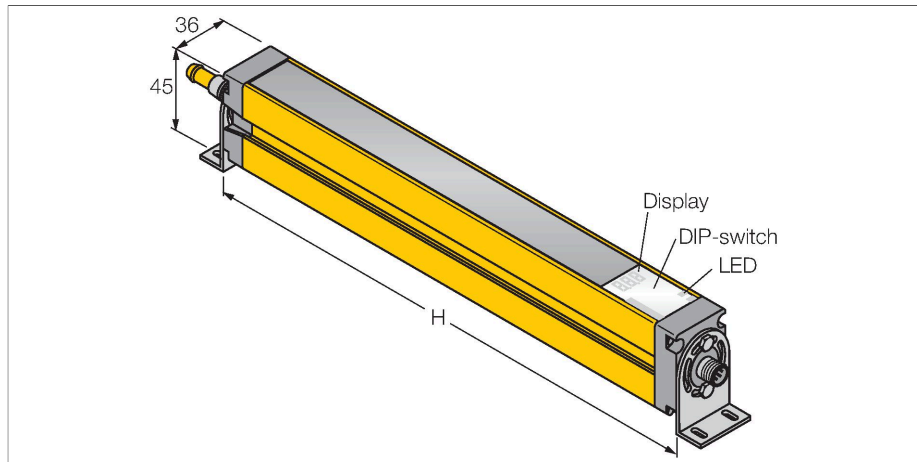

SLSCP14-300Q88

Rideau lumineux de sécurité des machines – paire d'émetteur/récepteur permettant un montage en cascade

Données techniques

Type	SLSCP14-300Q88
N° d'identification	3072436
Données optiques	
Fonction	rideau lumineux
Source de lumière	IR
Longueur d'onde	950 nm
Résolution optique	14 mm
Portée	100...6000 mm
Hauteur zone surveillée	300 mm
Nombre de faisceaux	40
Avec fonction muting	Non
Scan Code	réglable
Données électriques	
Tension de service	20...28 VDC
Taux d'ondulation	< 10 % $V_{crête \ à \ crête}$
Courant de service nominal DC	≤ 375 mA
Consommation propre à vide	≤ 275 mA
Courant de sortie max. sortie sûre	500 mA
Protection contre les courts-circuits	oui
protection contre les inversions de polarité	oui
Fonction de sortie	2 × contact N.F., 2 x PNP
Sortie de courant	0...500 mA
Nombre de sorties semi-conductrices sûres	2
Temps de réponse typique	< 15 ms

Caractéristiques

- connecteur M12 x 1, 8 pôles
- fonction "blanking"
- permet un montage en cascade jusqu'à 4 modules
- mode de protection IP65
- réglage par interrupteurs DIP
- tension de service 24 VDC +-15%
- résolution 14 mm
- hauteur zone surveillée 300 mm
- Deux équerres de maintien EZA-MBK-11 sont incluses dans chaque appareil, pour les longueurs d'appareils à partir de 900 mm une équerre de maintien supplémentaire EZA-MBK-12
- Catégorie de sécurité Cat 4, PL e suivant EN ISO 13849-1:2008
- Type 4 suivant IEC 61496-1,-2
- SIL 3 suivant IEC 61508