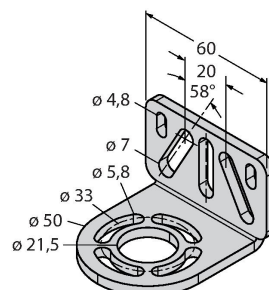

Accessoires

Dimensions	Type	N° d'identification	
	QDE-815D	3070883	Câble de raccordement pour barrières immatérielles de sécurité, PVC, jaune, longueur 4.57 m, connecteur femelle, M12 x 1, 8 pôles

Dimensions	Type	N° d'identification	
	QDE-825D	3070884	Câble de raccordement pour barrières immatérielles de sécurité, PVC, jaune, longueur 7.62 m, connecteur femelle, M12 x 1, 8 pôles
	QDE-850D	3070885	Câble de raccordement pour barrières immatérielles de sécurité, PVC, jaune, longueur 15.3 m, connecteur femelle, M12 x 1, 8 pôles
	QDE-875D	3071466	Câble de raccordement pour barrières immatérielles de sécurité, PVC, jaune, longueur 22.9 m, connecteur femelle, M12 x 1, 8 pôles
	QDE-8100D	3071467	Câble de raccordement pour barrières immatérielles de sécurité, PVC, jaune, longueur 30.5 m, connecteur femelle, M12 x 1, 8 pôles
	DEE2R-81D	3072205	câble de raccordement, PVC, jaune, longueur: 0.31 m, connecteur femelle, M12 x 1, 8 pôles, sur connecteur mâle, M12 x 1, 8 pôles
	DEE2R-83D	3072206	câble de raccordement, PVC, jaune, longueur: 0.91 m, connecteur femelle, M12 x 1, 8 pôles, sur connecteur mâle, M12 x 1, 8 pôles
	DEE2R-88D_	3072635	câble de raccordement, PVC, jaune, longueur: 2.44 m, connecteur femelle, M12 x 1, 8 pôles, sur connecteur mâle, M12 x 1, 8 pôles
	DEE2R-815D	3072207	câble de raccordement, PVC, jaune, longueur: 4.57 m, connecteur femelle, M12 x 1, 8 pôles, sur connecteur mâle, M12 x 1, 8 pôles
	DEE2R-825D	3072208	câble de raccordement, PVC, jaune, longueur: 7.62 m, connecteur femelle, M12 x 1, 8 pôles, sur connecteur mâle, M12 x 1, 8 pôles
	DEE2R-850D	3072209	câble de raccordement, PVC, jaune, longueur: 15.2 m, connecteur femelle, M12 x 1, 8 pôles, sur connecteur mâle, M12 x 1, 8 pôles
	DEE2R-875D	3072210	câble de raccordement, PVC, jaune, longueur: 22.9 m, connecteur femelle, M12 x 1, 8 pôles, sur connecteur mâle, M12 x 1, 8 pôles
	DEE2R-8100D	3072211	câble de raccordement, PVC, jaune, longueur: 30.5 m, connecteur femelle, M12 x 1, 8 pôles, sur connecteur mâle, M12 x 1, 8 pôles
	CSB-M1280M1280	3075375	répartiteur Y, PVC, jaune à connecteur, M12 x 1, 8 pôles sur 2 x 0.3 m de câble, PVC, jaune, à connecteur femelle, M12 x 1, 8 pôles
	CSB-M1281M1281	3073252	répartiteur Y, PVC, jaune, longueur: 0.3 m à connecteur, M12 x 1, 8 pôles sur 2 x 0.3 m de câble, PVC, jaune, à contreconnecteur, M12 x 1, 8 pôles
	CSB-M1288M1281	3073253	répartiteur Y, PVC, jaune, longueur: 2.5 m à connecteur, M12 x 1, 8 pôles sur 2 x 0.3 m de câble, PVC, jaune, à contreconnecteur, M12 x 1, 8 pôles
	CSB-M12815M1281	3073254	répartiteur Y, PVC, jaune, longueur: 4.6 m à connecteur, M12 x 1, 8 pôles sur 2 x 0.3 m de câble, PVC, jaune, à contreconnecteur, M12 x 1, 8 pôles