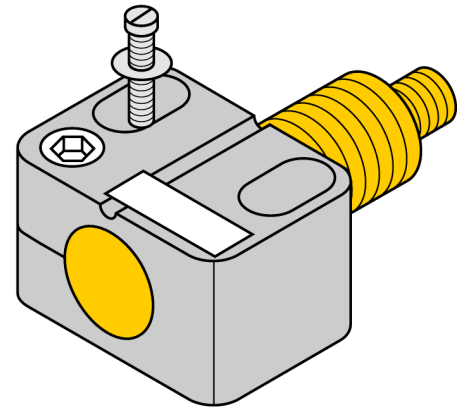

## Abrazadera de montaje

### BST-30B

- abrazadera de fijación con tope
- plástico PA6

Tipo	BST-30B
N.º de ID	6947216
Diseño	Accesorios para tubo roscado, M30
Medidas	30 x 54 x 36 mm
Material de la cubierta	Plástico, PA6, Negro
Par de apriete máx. de la tuerca de la carcasa	1 Nm