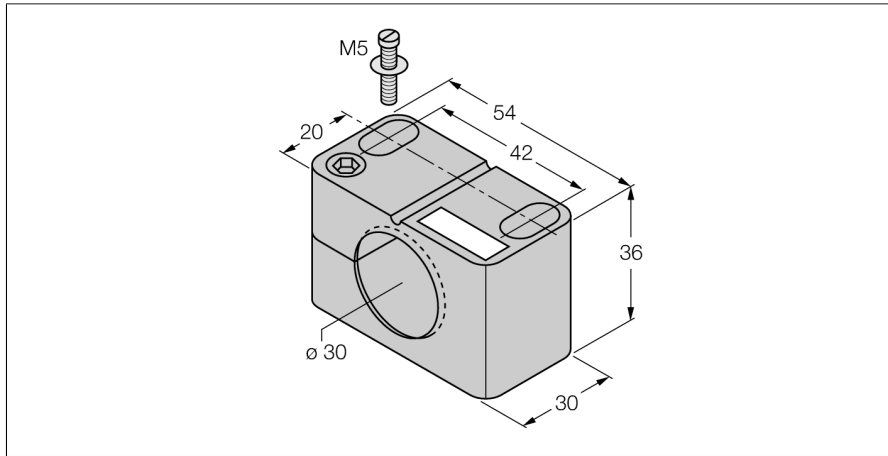

### BST-30B

- abrazadera de fijación con tope
- plástico PA6

Tipo	BST-30B
N.º de ID	6947216
Diseño	Accesorios para tubo roscado, M30
Medidas	30 x 54 x 36 mm
Material de la cubierta	Plástico, PA6, Negro
Par de apriete máx. de la tuerca de la carcasa	1 Nm