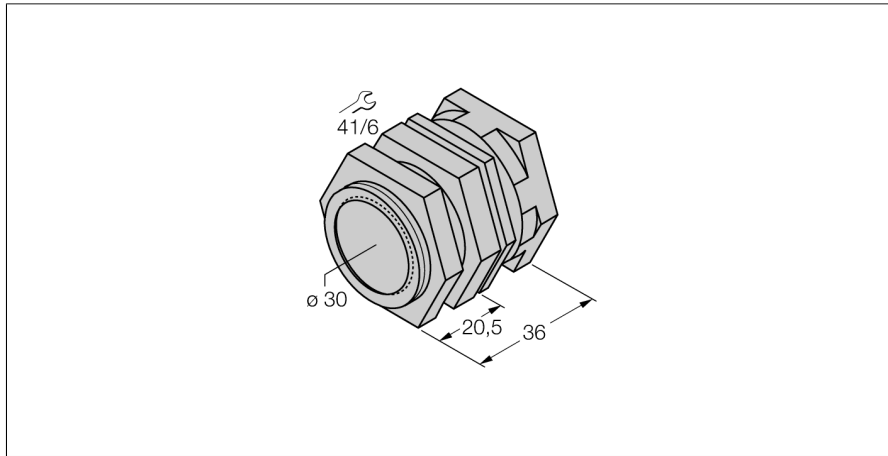

Accesorios

Soporte de montaje rápido

QM-30

- abrazadera de montaje rápido con tope
- material: latón cromado
- rosca exterior M36 x 1,5

Tipo	QM-30
N.º de ID	6945103
Diseño	Accesorios para tubo roscado, M30
Medidas	35 mm
Material de la cubierta	Metal, CuZn, Cromado
Par de apriete máx. de la tuerca de la carcasa	25 Nm
Par de apriete para el tornillo de sujeción	15 Nm