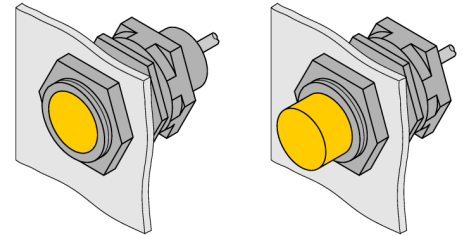

Accesorios

Soporte de montaje rápido

QM-30

- abrazadera de montaje rápido con tope
- material: latón cromado
- rosca exterior M36 x 1,5

Tipo	QM-30
N.º de ID	6945103
Diseño	Accesorios para tubo roscado, M30
Medidas	35 mm
Material de la cubierta	Metal, CuZn, Cromado
Par de apriete máx. de la tuerca de la carcasa	25 Nm
Par de apriete para el tornillo de sujeción	15 Nm