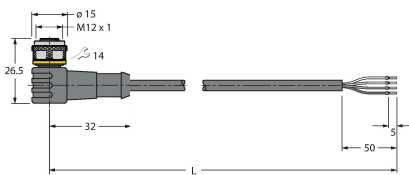

K50BLGRXPQ

Luz de señal LED – Luz de señalización

Tipo	K50BLGRXPQ
N.º de ID	3018344
Datos de señal y visualización	
Finalidad de uso	Lámpara indicadora LED
Función	Lámpara de focos
Tipo de luz	Verde Rojo
Vida útil de LED (L70)	50000 h
atenuable	No
Características de color 1	Verde, Permanentemente encendido
Características de color 2	Rojo
Propiedades espec.	Lavable
Datos eléctricos	
Voltaje de funcionamiento U_e	12...30 VCC
Corriente de funcionamiento nominal CC I_e	≤ 140 mA
Consumo máximo de corriente por color	75 mA
Tipo de entrada	PNP
Tiempo de respuesta típica	< 7 ms
Datos mecánicos	
Posible funcionamiento en cascada	No
Diseño	elemento de activación, K50BL
Medidas	$\varnothing 50 \times 60$ mm
Material de la cubierta	Plástico, PC, Negro
Window material	Policarbonato, clara
Conexión eléctrica	Conectores, M12 x 1, PVC

- indicador LED visible desde todas las direcciones
- vista lateral
- activación individual
- rosca mecánica M30x1,5
- grado de protección IP67
- Colores: verde (COL 1) / rojo (COL 2)
- clavija M12x1
- tensión de servicio 12...30 VCC

SMB30SC 3052521

Soporte de montaje, PBT negro, para sensores con rosca de 30mm, orientable

Dibujo acotado	Tipo	N.º de ID	
----------------	------	-----------	--

RKC4.4T-2/TEL

6625013

Cable de conexión, conector hembra M12, recto, de 4 polos, longitud del cable: 2 m; material de revestimiento: PVC, negro; aprobación cULus

WKC4.4T-2/TEL

6625025

Cable de conexión, conector hembra M12, acodado, de 4 polos, longitud del cable: 2 m; material de revestimiento: PVC, negro; aprobación cULus