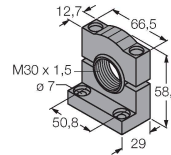

N° de conductores	4
Temperatura ambiente	-40...+50 °C
Humedad relativa del aire	0...90 %
Grado de protección	IP67 IP69
Pruebas/aprobaciones	
Aprobaciones	CE, cULus listed

SMB30A 3032723

Ángulo de montaje, en ángulo recto, acero inoxidable, para sensores con rosca de 30 mm

SMB30SC 3052521

Soporte de montaje, PBT negro, para sensores con rosca de 30mm, orientable

Dibujo acotado	Tipo	N.º de ID	
----------------	------	-----------	--

RKC4.4T-2/TEL

6625013

Cable de conexión, conector hembra M12, recto, de 4 polos, longitud del cable: 2 m; material de revestimiento: PVC, negro; aprobación cULus

WKC4.4T-2/TEL

6625025

Cable de conexión, conector hembra M12, acodado, de 4 polos, longitud del cable: 2 m; material de revestimiento: PVC, negro; aprobación cULus