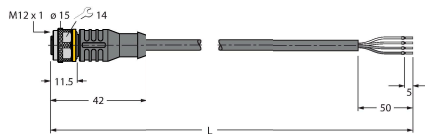

- indicador LED visible desde todas las direcciones
- vista lateral
- activación individual
- rosca mecánica M30x1,5
- grado de protección IP67
- Colores: verde (COL 1) / rojo (COL 2)
- clavija M12x1
- tensión de servicio 12...30 VCC

N° de conductores	4
Temperatura ambiente	-40...+50 °C
Humedad relativa del aire	0...90 %
Grado de protección	IP67 IP69
Pruebas/aprobaciones	
Aprobaciones	CE, cULus listed

SMB30A 3032723

Ángulo de montaje, en ángulo recto, acero inoxidable, para sensores con rosca de 30 mm

SMB30SC 3052521

Soporte de montaje, PBT negro, para sensores con rosca de 30mm, orientable

Dibujo acotado	Tipo	N.º de ID	
----------------	------	-----------	--

RKC4.4T-2/TEL

6625013

Cable de conexión, conector hembra M12, recto, de 4 polos, longitud del cable: 2 m; material de revestimiento: PVC, negro; aprobación cULus

WKC4.4T-2/TEL

6625025

Cable de conexión, conector hembra M12, acodado, de 4 polos, longitud del cable: 2 m; material de revestimiento: PVC, negro; aprobación cULus