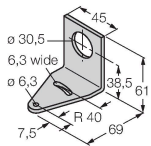

K50BLGRXPQ

Luz de señal LED – Luz de señalización

Tipo	K50BLGRXPQ
N.º de ID	3018344
Datos de señal y visualización	
Finalidad de uso	Lámpara indicadora LED
Función	Lámpara de focos
Tipo de luz	Verde Rojo
Vida útil de LED (L70)	50000 h
atenuable	No
Características de color 1	Verde, Permanentemente encendido
Características de color 2	Rojo
Propiedades espec.	Lavable
Datos eléctricos	
Voltaje de funcionamiento U_e	12...30 VCC
Corriente de funcionamiento nominal CC I_e	≤ 140 mA
Consumo máximo de corriente por color	75 mA
Tipo de entrada	PNP
Tiempo de respuesta típica	< 7 ms
Datos mecánicos	
Posible funcionamiento en cascada	No
Diseño	elemento de activación, K50BL
Medidas	$\varnothing 50 \times 60$ mm
Material de la cubierta	Plástico, PC, Negro
Window material	Policarbonato, clara
Conexión eléctrica	Conectores, M12 x 1, PVC

- indicador LED visible desde todas las direcciones
- vista lateral
- activación individual
- rosca mecánica M30x1,5
- grado de protección IP67
- Colores: verde (COL 1) / rojo (COL 2)
- clavija M12x1
- tensión de servicio 12...30 VCC

SMB30SC 3052521

Soporte de montaje, PBT negro, para sensores con rosca de 30mm, orientable

Dibujo acotado	Tipo	N.º de ID	
----------------	------	-----------	--

RKC4.4T-2/TEL

6625013

Cable de conexión, conector hembra M12, recto, de 4 polos, longitud del cable: 2 m; material de revestimiento: PVC, negro; aprobación cULus

WKC4.4T-2/TEL

6625025

Cable de conexión, conector hembra M12, acodado, de 4 polos, longitud del cable: 2 m; material de revestimiento: PVC, negro; aprobación cULus