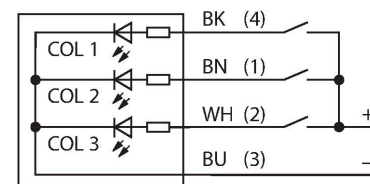

K50BLGRXPQ

Luz de señal LED – Luz de señalización

Tipo	K50BLGRXPQ
N.º de ID	3018344
Datos de señal y visualización	
Finalidad de uso	Lámpara indicadora LED
Función	Lámpara de focos
Tipo de luz	Verde Rojo
Vida útil de LED (L70)	50000 h
atenuable	No
Características de color 1	Verde, Permanentemente encendido
Características de color 2	Rojo
Propiedades espec.	Lavable
Datos eléctricos	
Voltaje de funcionamiento U_e	12...30 VCC
Corriente de funcionamiento nominal CC I_e	≤ 140 mA
Consumo máximo de corriente por color	75 mA
Tipo de entrada	PNP
Tiempo de respuesta típica	< 7 ms
Datos mecánicos	
Posible funcionamiento en cascada	No
Diseño	elemento de activación, K50BL
Medidas	$\varnothing 50 \times 60$ mm
Material de la cubierta	Plástico, PC, Negro
Window material	Policarbonato, clara
Conexión eléctrica	Conectores, M12 x 1, PVC

- indicador LED visible desde todas las direcciones
- vista lateral
- activación individual
- rosca mecánica M30x1,5
- grado de protección IP67
- Colores: verde (COL 1) / rojo (COL 2)
- clavija M12x1
- tensión de servicio 12...30 VCC

Esquema de conexiones

Principio de Funcionamiento

El indicador LED es adecuado para interiores y exteriores gracias al tipo de construcción robusto con grado de protección IP67 / IP69k. Según la conexión se ilumina uno de los dos colores posibles mientras dura una señal de entrada PNP.

WKC4.4T-2/TEL

6625025

Cable de conexión, conector hembra M12, acodado, de 4 polos, longitud del cable: 2 m; material de revestimiento: PVC, negro; aprobación cULus