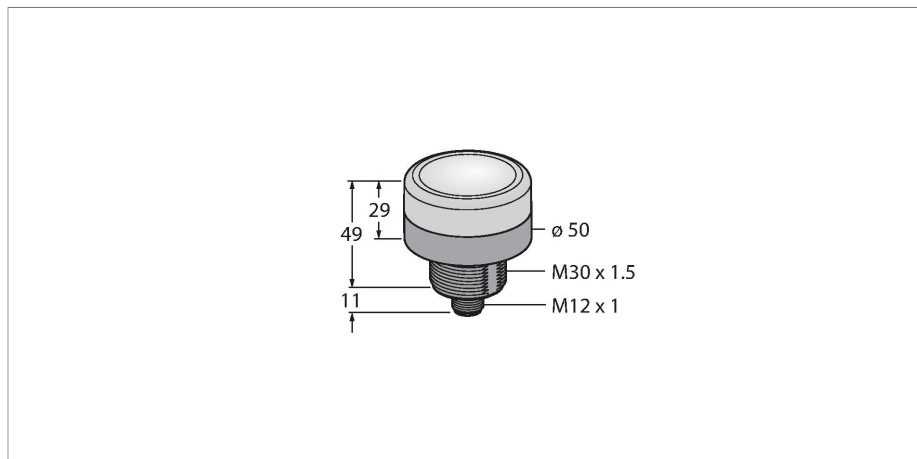

K50BLGRXPQ

Luz de señal LED – Luz de señalización

Tipo	K50BLGRXPQ
N.º de ID	3018344
Datos de señal y visualización	
Finalidad de uso	Lámpara indicadora LED
Función	Lámpara de focos
Tipo de luz	Verde Rojo
Vida útil de LED (L70)	50000 h
atenuable	No
Características de color 1	Verde, Permanentemente encendido
Características de color 2	Rojo
Propiedades espec.	Lavable
Datos eléctricos	
Voltaje de funcionamiento U_e	12...30 VCC
Corriente de funcionamiento nominal CC I_e	≤ 140 mA
Consumo máximo de corriente por color	75 mA
Tipo de entrada	PNP
Tiempo de respuesta típica	< 7 ms
Datos mecánicos	
Posible funcionamiento en cascada	No
Diseño	elemento de activación, K50BL
Medidas	$\varnothing 50 \times 60$ mm
Material de la cubierta	Plástico, PC, Negro
Window material	Policarbonato, clara
Conexión eléctrica	Conectores, M12 x 1, PVC

- indicador LED visible desde todas las direcciones
- vista lateral
- activación individual
- rosca mecánica M30x1,5
- grado de protección IP67
- Colores: verde (COL 1) / rojo (COL 2)
- clavija M12x1
- tensión de servicio 12...30 VCC

SMB30SC 3052521

Soporte de montaje, PBT negro, para sensores con rosca de 30mm, orientable

Dibujo acotado	Tipo	N.º de ID	
----------------	------	-----------	--

RKC4.4T-2/TEL

6625013

Cable de conexión, conector hembra M12, recto, de 4 polos, longitud del cable: 2 m; material de revestimiento: PVC, negro; aprobación cULus

WKC4.4T-2/TEL

6625025

Cable de conexión, conector hembra M12, acodado, de 4 polos, longitud del cable: 2 m; material de revestimiento: PVC, negro; aprobación cULus