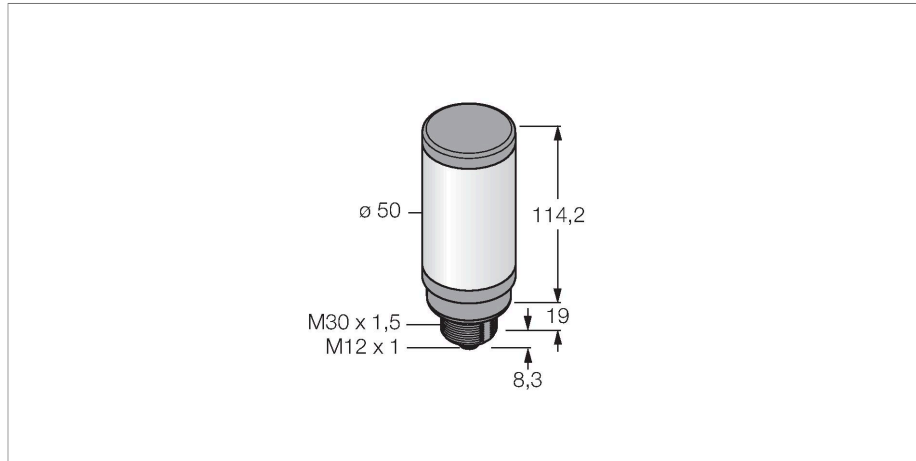

## Luz de señal LED – Columna de señalización

- Controlable por separado
- Rosca interna mecánica M30 x 1,5
- Grado de protección IP67
- Color sólido: rojo (COL 2)
- Conector macho M12x1
- Tensión de servicio 18...30 VCC

Tipo	CL50XRX PQ
N.º de ID	3010461
<b>Datos de señal y visualización</b>	
Finalidad de uso	Lámpara indicadora LED
Función	Columna de señalización
Tipo de luz	Rojo
atenuable	No
Características de color 1	Rojo, Permanentemente encendido, 38 lm
<b>Datos eléctricos</b>	
Voltaje de funcionamiento $U_b$	18...30 VCC
Corriente de funcionamiento nominal CC $I_b$	$\leq 100$ mA
Consumo máximo de corriente por color	100 mA
Tipo de entrada	PNP
Tiempo de respuesta típica	< 10 ms
<b>Datos mecánicos</b>	
Posible funcionamiento en cascada	No
Diseño	Tubo liso, CL50
Medidas	$\varnothing 50 \times 114.2$ mm
Material de la cubierta	Plástico, ABS/polycarbonato, Negro
Window material	Polycarbonato, difusa
Conexión eléctrica	Conectores, M12 x 1, PVC
Nº de conductores	4
Temperatura ambiente	-40...+50 °C
Humedad relativa del aire	0...95 %

Dibujo acotado

Tipo

N.º de ID

RKC4.4T-2/TEL

6625013

Cable de conexión, conector hembra M12, recto, de 4 polos, longitud del cable: 2 m; material de revestimiento: PVC, negro; aprobación cULus

WKC4.4T-2/TEL

6625025

Cable de conexión, conector hembra M12, acodado, de 4 polos, longitud del cable: 2 m; material de revestimiento: PVC, negro; aprobación cULus