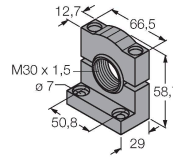

Tipo	CL50XRX PQ
N.º de ID	3010461
<b>Datos de señal y visualización</b>	
Finalidad de uso	Lámpara indicadora LED
Función	Columna de señalización
Tipo de luz	Rojo
atenuable	No
Características de color 1	Rojo, Permanentemente encendido, 38 lm
<b>Datos eléctricos</b>	
Voltaje de funcionamiento $U_b$	18...30 VCC
Corriente de funcionamiento nominal CC $I_b$	$\leq 100$ mA
Consumo máximo de corriente por color	100 mA
Tipo de entrada	PNP
Tiempo de respuesta típica	< 10 ms
<b>Datos mecánicos</b>	
Posible funcionamiento en cascada	No
Diseño	Tubo liso, CL50
Medidas	$\varnothing 50 \times 114.2$ mm
Material de la cubierta	Plástico, ABS/polycarbonato, Negro
Window material	Polycarbonato, difusa
Conexión eléctrica	Conectores, M12 x 1, PVC
Nº de conductores	4
Temperatura ambiente	-40...+50 °C
Humedad relativa del aire	0...95 %

Grado de protección	IP67
<b>Pruebas/aprobaciones</b>	
Aprobaciones	CE, UL listed

SMB30A

3032723

Ángulo de montaje, en ángulo recto, acero inoxidable, para sensores con rosca de 30 mm

SMB30SC

3052521

Soporte de montaje, PBT negro, para sensores con rosca de 30mm, orientable

Dibujo acotado

Tipo

N.º de ID

RKC4.4T-2/TEL

6625013

Cable de conexión, conector hembra M12, recto, de 4 polos, longitud del cable: 2 m; material de revestimiento: PVC, negro; aprobación cULus

WKC4.4T-2/TEL

6625025

Cable de conexión, conector hembra M12, acodado, de 4 polos, longitud del cable: 2 m; material de revestimiento: PVC, negro; aprobación cULus