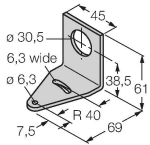

Grado de protección	IP67
Pruebas/aprobaciones	
Aprobaciones	CE, UL listed

SMB30A

3032723

Ángulo de montaje, en ángulo recto, acero inoxidable, para sensores con rosca de 30 mm