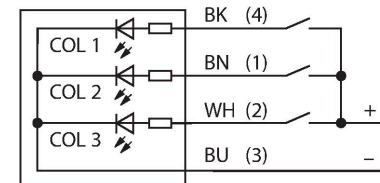

Principio de Funcionamiento

Pantalla multifunción/policroma
Columna LED robusta, económica y fácil de montar.
Segmentos iluminados para el guiado visible del usuario e indicación del estado del sistema.
Visualización de hasta tres colores.
Aparatos compactos, sin necesidad de un controlador.
No requiere montaje.
El esquema de cableados muestra la configuración de entrada PNP. Los dispositivos incluyen un folleto de instrucciones con información detallada sobre la conexión.

Tipo	CL50XRX PQ
N.º de ID	3010461
Datos de señal y visualización	
Finalidad de uso	Lámpara indicadora LED
Función	Columna de señalización
Tipo de luz	Rojo
atenuable	No
Características de color 1	Rojo, Permanentemente encendido, 38 lm
Datos eléctricos	
Voltaje de funcionamiento U_b	18...30 VCC
Corriente de funcionamiento nominal CC I_b	≤ 100 mA
Consumo máximo de corriente por color	100 mA
Tipo de entrada	PNP
Tiempo de respuesta típica	< 10 ms
Datos mecánicos	
Posible funcionamiento en cascada	No
Diseño	Tubo liso, CL50
Medidas	$\varnothing 50 \times 114.2$ mm
Material de la cubierta	Plástico, ABS/polycarbonato, Negro
Window material	Polycarbonato, difusa
Conexión eléctrica	Conectores, M12 x 1, PVC
Nº de conductores	4
Temperatura ambiente	-40...+50 °C
Humedad relativa del aire	0...95 %