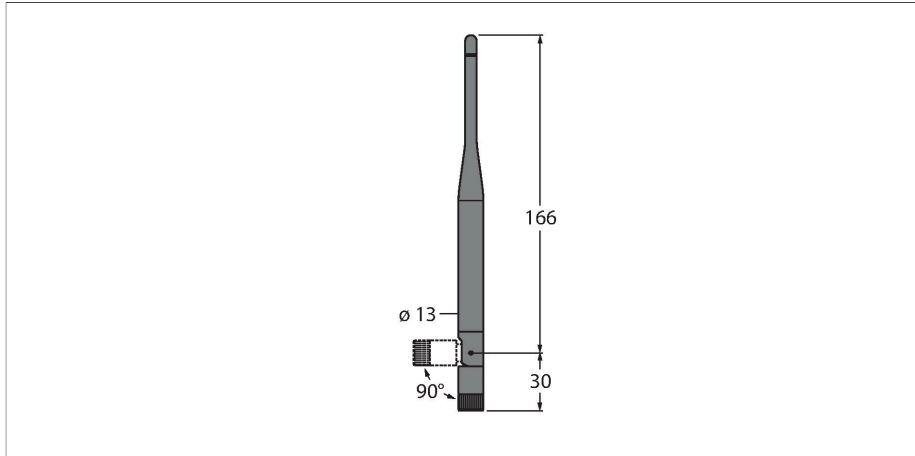

BWA-207-C Antenne

Merkmale

- Innenantenne 7 dBi
- RP-SMA-Stecker

Funktionsprinzip

Antennen werden für jedes Wireless Gerät mit externem Anschluss benötigt. Sie sind mit verschiedenen Verstärkungen erhältlich, um etwaige Verluste durch Verlängerungskabel zu kompensieren. Spezielle Antennen aus Fiberglass eignen sich hervorragend für den Außeneinsatz. Im Lieferumfang eines jeden DX70 oder DX80 Gerätes enthalten ist eine 2,4 GHz Antenne mit 2 dB Verstärkung (ausgenommen Geräte mit interner Antenne).

Technische Daten

Typ	BWA-207-C
Ident-No.	3077818
Gerätetyp	Antenne
Frequenzband	2.4 Ghz
Abmessungen	235 mm
Antennenanschluss	RP-SMA Stecker
Tests/Zulassungen	