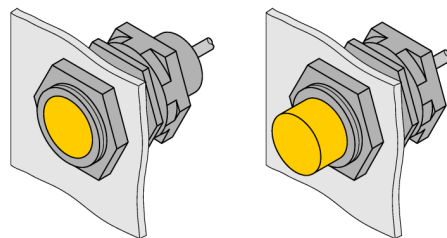

Příslušenství

Účytka pro rychlou montáž

QM-18

- montážní úchytka s pevným dorazem
- materiál: chromovaná mosaz
- vnější závit M24x1,5

Typ	QM-18
ID č.	6945102
Pouzdro	příslušenství pro závitová pouzdra, pouzdro M18 x 1
Rozměry	34 mm
Materiál pouzdra	kov, CuZn, chromovaný
Utahovací moment upevňovací matice	20 Nm
Utahovací moment upevňovacích šroubů	4 Nm