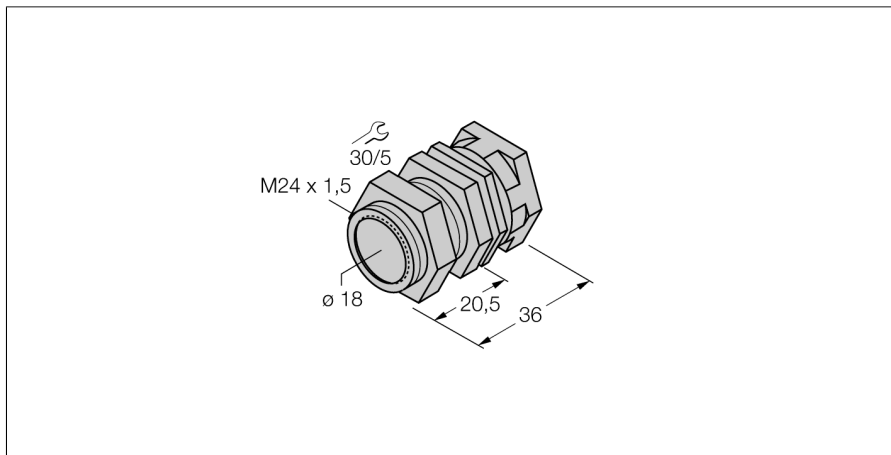

Příslušenství

Účytka pro rychlou montáž

QM-18

- montážní úchytka s pevným dorazem
- materiál: chromovaná mosaz
- vnější závit M24x1,5

Typ	QM-18
ID č.	6945102
Pouzdro	příslušenství pro závitová pouzdra, pouzdro M18 x 1
Rozměry	34 mm
Materiál pouzdra	kov, CuZn, chromovaný
Utahovací moment upevňovací matice	20 Nm
Utahovací moment upevňovacích šroubů	4 Nm