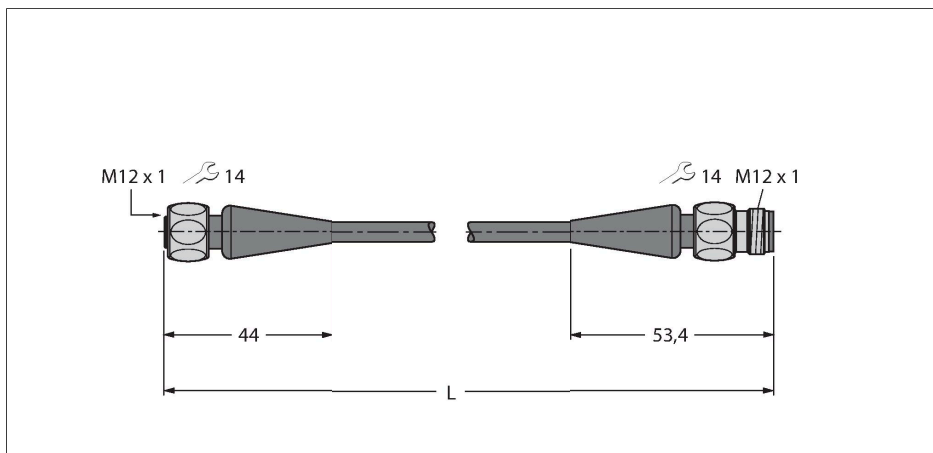

RKH4-2-RSH4/TFE

Food & Beverage hygienic / TPE – Propojovací kabel

Technické údaje

Typ	RKH4-2-RSH4/TFE
ID č.	6934466
Konektor A	zásuvka, M12 x 1, přímý
Počet pinů	3
Kontakty	mosaz, CuZn, zlaceno
Držák kontaktů	plast, PP, šedá
Tělo zásuvky	plast, PP, šedá
Převlečná matice / šroub	nerez ocel, V4A
Těsnění	plast, FPM/FKM
Utahovací moment	0.8 ... 1 Nm (zkontrolujte max hodnotu protikusu!)
mechanická životnost	> 100 cyklů
Stupeň znečištění	3
Typ ochrany	IP65, IP67, IP68, IP69, pouze v zašroubovaném stavu
Konektor B	zástrčka, M12 x 1, přímé
Počet pólů	3
Kontakty	mosaz, CuZn, zlaceno
Držák kontaktů	plast, PP, šedá
Tělo zásuvky	plast, PP, šedá
Převlečná matice / šroub	nerez ocel, V4A
Utahovací moment	0.8 ... 1 Nm (zkontrolujte max hodnotu protikusu!)
mechanická životnost	> 100 cyklů
Stupeň znečištění	3
Stupeň krytí	IP65, IP67, IP68, IP69, pouze v zašroubovaném stavu
Kabel	
Průměr kabelu	Ø 4.2 mm ±0.20

Vlastnosti

- zásuvka M12 přímá 3pinová
- převlečná matice/šroub z nerez oceli
- zástrčka M12 přímá 3pinová
- materiál pláště: PVC
- barva pláště: šedá RAL 7040
- odolnost vůči kyselinám a luhům
- odolnost vůči olejům a chemikáliím
- samozhášivý dle DIN EN 60332 1-2, DIN EN 60332 2-2, VDE 0482 332-1-2, VDE 0482 332-2-2
- certifikáty: Gost, Ecolab
- RoHS a REACH
- stupeň krytí IP67, IP69K
- délka kabelu: 2 m

Průřez kabelu

Zapojení kontaktů

Technické údaje

Délka kabelu	2 m
Materiál kabelu	PVC, šedá
Izolace žil	PVC
Průřez žíly	3 x 0.34 mm ²
Konstrukce žíly	19 x 0.15 mm
Barva žil	BN, BU, BK
Elektrické vlastnosti při +20 °C	
Jmenovité napětí	250 V
Zkušební napětí:	1500 V
Proudové zatížení	4 A
Izolační odpor	≥ 10 ⁸ Ω
Mechanické a chemické vlastnosti	
Poloměr ohybu (pevné umístění)	≥ 3 x Ø
Poloměr pohybu (pohyblivé umístění)	≥ 10 x Ø
Okolní teplota (pevná)	-25... +80 °C
Okolní teplota (mobilní)	0... +80 °C

Příslušenství

TORQUE-WRENCH-SET-AS	6936170
Sada momentových klíčů, rukojeť s nastavením momentu 0,4 - 1 Nm, klíč pro M12 (SW14)	

Schéma zapojení