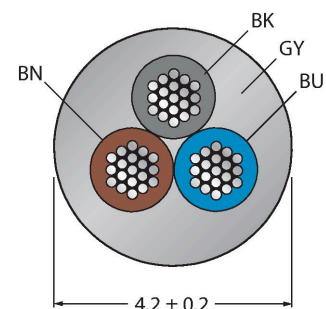

RKH4-2-RSH4/TFE

Food & Beverage hygienic / TPE – Propojovací kabel

Technické údaje

Typ	RKH4-2-RSH4/TFE
ID č.	6934466
Konektor A	zásuvka, M12 x 1, přímý
Počet pinů	3
Kontakty	mosaz, CuZn, zlaceno
Držák kontaktů	plast, PP, šedá
Tělo zásuvky	plast, PP, šedá
Převlečná matice / šroub	nerez ocel, V4A
Těsnění	plast, FPM/FKM
Utahovací moment	0.8 ... 1 Nm (zkontrolujte max hodnotu protikusu!)
mechanická životnost	> 100 cyklů
Stupeň znečištění	3
Typ ochrany	IP65, IP67, IP68, IP69, pouze v zašroubovaném stavu
Konektor B	zástrčka, M12 x 1, přímé
Počet pólů	3
Kontakty	mosaz, CuZn, zlaceno
Držák kontaktů	plast, PP, šedá
Tělo zásuvky	plast, PP, šedá
Převlečná matice / šroub	nerez ocel, V4A
Utahovací moment	0.8 ... 1 Nm (zkontrolujte max hodnotu protikusu!)
mechanická životnost	> 100 cyklů
Stupeň znečištění	3
Stupeň krytí	IP65, IP67, IP68, IP69, pouze v zašroubovaném stavu
Kabel	
Průměr kabelu	Ø 4.2 mm ±0.20

Vlastnosti

- zásuvka M12 přímá 3pinová
- převlečná matice/šroub z nerez oceli
- zástrčka M12 přímá 3pinová
- materiál pláště: PVC
- barva pláště: šedá RAL 7040
- odolnost vůči kyselinám a luhům
- odolnost vůči olejům a chemikáliím
- samozhášivý dle DIN EN 60332 1-2, DIN EN 60332 2-2, VDE 0482 332-1-2, VDE 0482 332-2-2
- certifikáty: Gost, Ecolab
- RoHS a REACH
- stupeň krytí IP67, IP69K
- délka kabelu: 2 m

Průřez kabelu

Zapojení kontaktů

Technické údaje

Délka kabelu	2 m
Materiál kabelu	PVC, šedá
Izolace žil	PVC
Průřez žíly	3 x 0.34 mm ²
Konstrukce žíly	19 x 0.15 mm
Barva žil	BN, BU, BK
Elektrické vlastnosti při +20 °C	
Jmenovité napětí	250 V
Zkušební napětí:	1500 V
Proudové zatížení	4 A
Izolační odpor	≥ 10 ⁸ Ω
Mechanické a chemické vlastnosti	
Poloměr ohybu (pevné umístění)	≥ 3 x Ø
Poloměr pohybu (pohyblivé umístění)	≥ 10 x Ø
Okolní teplota (pevná)	-25... +80 °C
Okolní teplota (mobilní)	0... +80 °C

Příslušenství

TORQUE-WRENCH-SET-AS	6936170
Sada momentových klíčů, rukojeť s nastavením momentu 0,4 - 1 Nm, klíč pro M12 (SW14)	

Schéma zapojení