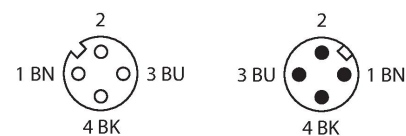

RKH4-2-RSH4/TFE

Food & Beverage hygienic / TPE – Propojovací kabel

Technické údaje

Typ	RKH4-2-RSH4/TFE
ID č.	6934466
Konektor A	zásuvka, M12 x 1, přímý
Počet pinů	3
Kontakty	mosaz, CuZn, zlaceno
Držák kontaktů	plast, PP, šedá
Tělo zásuvky	plast, PP, šedá
Převlečná matice / šroub	nerez ocel, V4A
Těsnění	plast, FPM/FKM
Utahovací moment	0.8 ... 1 Nm (zkontrolujte max hodnotu protikusu!)
mechanická životnost	> 100 cyklů
Stupeň znečištění	3
Typ ochrany	IP65, IP67, IP68, IP69, pouze v zašroubovaném stavu
Konektor B	zástrčka, M12 x 1, přímé
Počet pólů	3
Kontakty	mosaz, CuZn, zlaceno
Držák kontaktů	plast, PP, šedá
Tělo zásuvky	plast, PP, šedá
Převlečná matice / šroub	nerez ocel, V4A
Utahovací moment	0.8 ... 1 Nm (zkontrolujte max hodnotu protikusu!)
mechanická životnost	> 100 cyklů
Stupeň znečištění	3
Stupeň krytí	IP65, IP67, IP68, IP69, pouze v zašroubovaném stavu
Kabel	
Průměr kabelu	Ø 4.2 mm ±0.20

Vlastnosti

- zásuvka M12 přímá 3pinová
- převlečná matice/šroub z nerez oceli
- zástrčka M12 přímá 3pinová
- materiál pláště: PVC
- barva pláště: šedá RAL 7040
- odolnost vůči kyselinám a luhům
- odolnost vůči olejům a chemikáliím
- samozhášivý dle DIN EN 60332 1-2, DIN EN 60332 2-2, VDE 0482 332-1-2, VDE 0482 332-2-2
- certifikáty: Gost, Ecolab
- RoHS a REACH
- stupeň krytí IP67, IP69K
- délka kabelu: 2 m

Průřez kabelu

Zapojení kontaktů

Technické údaje

Délka kabelu	2 m
Materiál kabelu	PVC, šedá
Izolace žil	PVC
Průřez žíly	3 x 0.34 mm ²
Konstrukce žíly	19 x 0.15 mm
Barva žil	BN, BU, BK
Elektrické vlastnosti při +20 °C	
Jmenovité napětí	250 V
Zkušební napětí:	1500 V
Proudové zatížení	4 A
Izolační odpor	≥ 10 ⁸ Ω
Mechanické a chemické vlastnosti	
Poloměr ohybu (pevné umístění)	≥ 3 x Ø
Poloměr pohybu (pohyblivé umístění)	≥ 10 x Ø
Okolní teplota (pevná)	-25... +80 °C
Okolní teplota (mobilní)	0... +80 °C

Příslušenství

TORQUE-WRENCH-SET-AS	6936170
Sada momentových klíčů, rukojeť s nastavením momentu 0,4 - 1 Nm, klíč pro M12 (SW14)	

Schéma zapojení