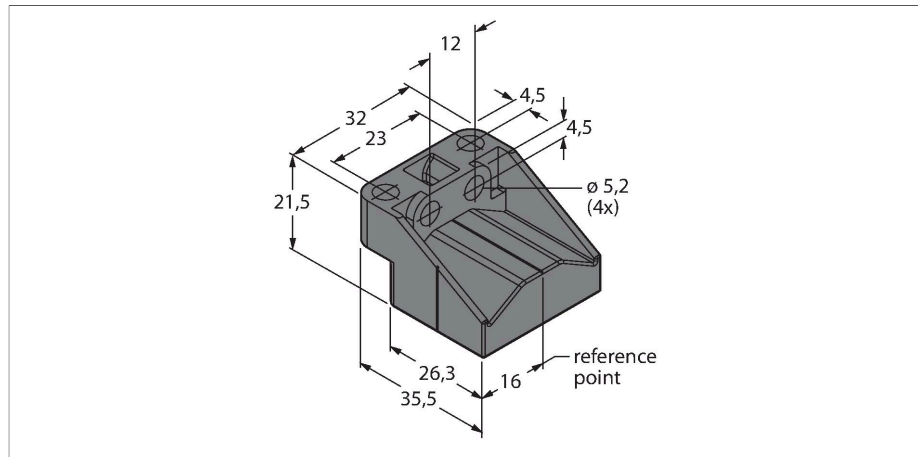

P3-LI-Q25L

Příslušenství – Snímač polohy pro lineární senzory LI-Q25L

Vlastnosti

- volný snímač polohy
- lze otočit o 90°
- Snímací element lze montovat ve vzdálenosti 0 až 4 mm od senzoru.

Technické údaje

Typ	P3-LI-Q25L
Ident.č.	6901044
Pouzdro	P3-Li-Q25L
Materiál pouzdra	plast