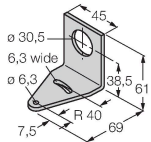

K50L2RGB7Q

Signální LED světla – poziční světlo

Technické údaje

Typ	K50L2RGB7Q
ID č.	3802145
Signal and display data	
Účel použití	LED signálka
Funkce	bodové světlo
Barva světla	RGB
Životnost LED (L70)	50000 h
Stmívání	ne
Vlastnosti barvy 1	červená, průběžný, 6.3 lm
Vlastnosti barvy 2	zelená, 21.4 lm
Vlastnosti barvy 3	modrá, 4.7 lm
Vlastnosti barvy 4	žlutá, 17.2 lm
Vlastnosti barvy 5	bílá, 21.3 lm
Vlastnosti barvy 6	purpurová, 8.5 lm
Vlastnosti barvy 7	25.1 lm
Speciální vlastnosti	Wash down
Elektrické údaje	
Napájecí napětí U_b	10...30 VDC
DC jmenovitý provozní proud I_b	≤ 40 mA
Max. spotřeba proudu jedné barvy	220 mA
Výstupní funkce	spínací, bezpotenciálový
Typ vstupu	bipolární PNP / NPN
Reakční čas typicky	< 250 ms
Mechanické údaje	
Ize kaskádovat	ne
Pouzdro	polokoule, K50L
Rozměry	Ø 50 x 69 mm
Materiál pouzdra	plast, PC, černá
Window material	polykarbonát, difuzní
Elektrické připojení	konektor, M12 x 1, PVC
Počet žil	5
Okolní teplota	-40... +50 °C
Relativní vlhkost vzduchu	0...90 %
Stupeň krytí	IP66 IP67 IP69
Testy / certifikáty	
MTTF	249 let dle SN 29500 (Ed. 99) 40°C

	R	Y	G	T	B	M	W
COL1	x	x				x	x
COL2		x	x	x			x
COL3				x	x	x	x

Technické údaje

Certifikáty

CE, seznam UL

Příslušenství

SMB30A

3032723

Montážní úhelník, nerez, pro závitová pouzdra M30

SMB30SC

3052521

Montážní úchytka, černý PBT, pro závitová pouzdra M30, otočná

Příslušenství

Rozměrový náčrtek	Typ	ID č.	
	RKC4.4T-2/TEL	6625013	Připojovací kabel, zásuvka M12 přímá 4pinová, délka: 2 m, materiál kabelu: PVC, černá, cULus certifikát
	WKC4.4T-2/TEL	6625025	Připojovací kabel, zásuvka M12 úhlová 4pinová, délka: 2 m, materiál kabelu: PVC, černá, cULus certifikát
	RKC4.5T-2/TEL	6625016	Připojovací kabel, zásuvka M12 přímá 5pinová, délka: 2 m, materiál kabelu: PVC, černá, cULus certifikát
	WKC4.5T-2/TEL	6625028	Připojovací kabel, zásuvka M12 úhlová 5pinová, délka: 2 m, materiál kabelu: PVC, černá, cULus certifikát