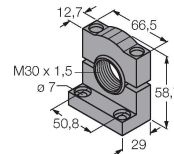

	R	Y	G	T	B	M	W
COL1	x	x				x	x
COL2		x	x	x			x
COL3				x	x	x	x

Technické údaje

Certifikáty

CE, seznam UL

Příslušenství

SMB30A

3032723

Montážní úhelník, nerez, pro závitová pouzdra M30

SMB30SC

3052521

Montážní úchytka, černý PBT, pro závitová pouzdra M30, otočná

Příslušenství

Rozměrový náčrtek	Typ	ID č.	
	RKC4.4T-2/TEL	6625013	Připojovací kabel, zásuvka M12 přímá 4pinová, délka: 2 m, materiál kabelu: PVC, černá, cULus certifikát
	WKC4.4T-2/TEL	6625025	Připojovací kabel, zásuvka M12 úhlová 4pinová, délka: 2 m, materiál kabelu: PVC, černá, cULus certifikát
	RKC4.5T-2/TEL	6625016	Připojovací kabel, zásuvka M12 přímá 5pinová, délka: 2 m, materiál kabelu: PVC, černá, cULus certifikát
	WKC4.5T-2/TEL	6625028	Připojovací kabel, zásuvka M12 úhlová 5pinová, délka: 2 m, materiál kabelu: PVC, černá, cULus certifikát