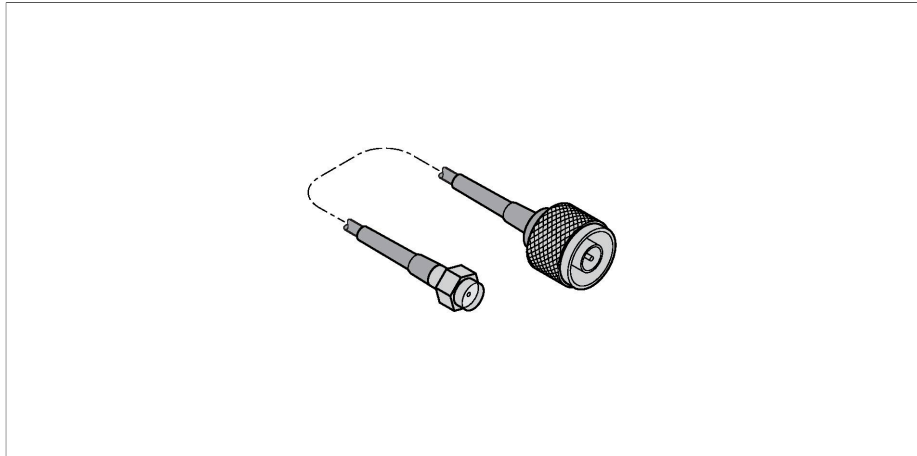

### Anténní kabel

#### Vlastnosti

- RP-SMA - N zástrčka
- délka 2 m

#### Funkční princip

Tento anténní kabel umožňuje montovat anténu odděleně od vysílače. Podle použité antény jsou k dispozici prodlužovací kabely s různým připojením a různými délkami.