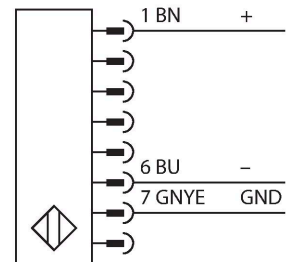

### Vlastnosti

- zástrčka M12 x 1, 8pinová
- kaskádovatelný (až 4 moduly)
- stupeň krytí IP65
- nastavení pomocí DIP přepínačů
- napájecí napětí 24 VDC +/-15%
- rozlišení 30 mm
- hlídaná výška 450 mm
- každý přístroj obsahuje dvě montážní úchytky EZA-MBK-11, přístroje s délkou 900 mm a více obsahují navíc EZA-MBK-12

### Technické údaje

Typ	SLSCE30-450P8
ID č.	3073916
<b>Optická data</b>	
Funkce	optická závora
Barva světla	IR
Vlnová délka	950 nm
Optické rozlišení	30 mm
Rozsah	100...18000 mm
Hlídaná výška	450 mm
Počet paprsků	30
Funkce muting	ne
Scan Code	nastavitelný
<b>Elektrické údaje</b>	
Napájecí napětí	20...28 VDC
Zvlnění	< 10 % U <sub>ss</sub>
DC jmenovitý provozní proud	≤ 100 mA
Ochrana proti zkratu	ano
Ochrana proti přepólování	ano
Reakční čas typicky	< 13 ms
Blokování automatického restartu	ano
Možnost zaclonění	ano
<b>Mechanické údaje</b>	
Pouzdro	kvádrové pouzdro, EZ-Screen
Rozměry	45 x 36 x 522 mm
Materiál pouzdra	kov, AL, žlutý polyester
Čočka	plast, akrylát
Ize kaskádovat	ano

## Technické údaje

Elektrické připojení	kabel s konektorem, M12 x 1
Počet žil	8
Okolní teplota	0... +50 °C
Stupeň krytí	IP65
Indikace napájení	LED, zelená
<b>Testy / certifikáty</b>	
Odolnost vůči vibracím	10-55 Hz at 0.35 mm
Odolnost vůči rázům	10 g at 16 ms (6000 cycles)
Certifikáty	CE, cULus listed