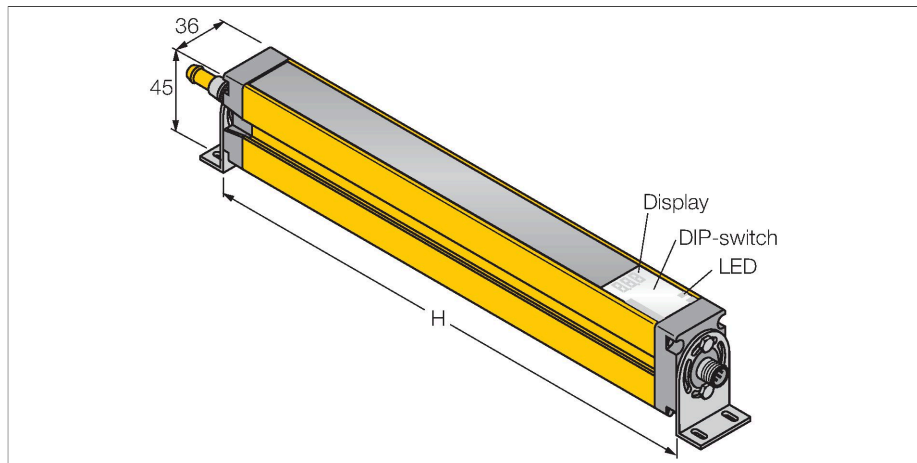

### Vlastnosti

- zástrčka M12 x 1, 8pinová
- kaskádovatelný (až 4 moduly)
- stupeň krytí IP65
- nastavení pomocí DIP přepínačů
- napájecí napětí 24 VDC +/-15%
- rozlišení 30 mm
- hlídaná výška 450 mm
- každý přístroj obsahuje dvě montážní úchytky EZA-MBK-11, přístroje s délkou 900 mm a více obsahují navíc EZA-MBK-12

### Technické údaje

Typ	SLSCE30-450P8
ID č.	3073916
<b>Optická data</b>	
Funkce	optická závora
Barva světla	IR
Vlnová délka	950 nm
Optické rozlišení	30 mm
Rozsah	100...18000 mm
Hlídaná výška	450 mm
Počet paprsků	30
Funkce muting	ne
Scan Code	nastavitelný
<b>Elektrické údaje</b>	
Napájecí napětí	20...28 VDC
Zvlnění	< 10 % U <sub>ss</sub>
DC jmenovitý provozní proud	≤ 100 mA
Ochrana proti zkratu	ano
Ochrana proti přepólování	ano
Reakční čas typicky	< 13 ms
Blokování automatického restartu	ano
Možnost zaclonění	ano
<b>Mechanické údaje</b>	
Pouzdro	kvádrové pouzdro, EZ-Screen
Rozměry	45 x 36 x 522 mm
Materiál pouzdra	kov, AL, žlutý polyester
Čočka	plast, akrylát
Ize kaskádovat	ano

### Funkční princip

Bezpečnostní optický závěs pro ochranu osob s vysokou rozlišovací schopností se skládá z vysílače a přijímače. Protože je systém optiky synchronizován, není potřeba propojení mezi vysílačem a přijímací jednotkou. Bezpečnostní spínací výstupy přijímačů jsou přímo propojeny na výkonové relé a způsobí okamžité zastavení nebezpečného cyklu stroje. Díky redundantnímu zapojení kontrolovaných obvodů, redundantní konstrukci přístroje s dvěma nezávislými, navzájem se kontrolujícími mikroprocesory je dosaženo bezpečnostní kategorie 4 dle IEC 61496.

## Technické údaje

Elektrické připojení	kabel s konektorem, M12 x 1
Počet žil	8
Okolní teplota	0... +50 °C
Stupeň krytí	IP65
Indikace napájení	LED, zelená
<b>Testy / certifikáty</b>	
Odolnost vůči vibracím	10-55 Hz at 0.35 mm
Odolnost vůči rázům	10 g at 16 ms (6000 cycles)
Certifikáty	CE, cULus listed