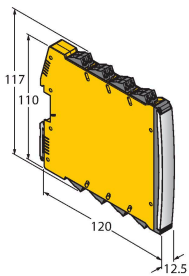

## Příslušenství

IMX12-DO01-1U-1U-0/24VDC

7580101

Ventilový modul; jednonálový; SIL2 dle IEC 61508; Ex provedení; kontrola na přerušení vodiče a zkrat; odnímatelné šroubovací svorky; šířka 12,5 mm; napájení 24 VDC