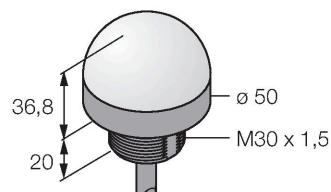

### Vlastnosti

- LED viditelné ze všech stran
- ATEX kategorie II 1 G, Ex zóna 0
- ATEX kategorie II 1 D, Ex zóna 20
- lze nastavit
- závit M30 x 1,5
- stupeň krytí IP67 / IP69K
- barvy: zelená (COL 1) / červená (COL 2)
- kabel 2 m
- Předpokládá se, že řídicím systémem bude rozsvícena vždy jen jedna barva.
- certifikát ATEX II 1 G
- plyny a páry skupina IIC zóna 0
- certifikát ATEX II 1 G
- prachy skupina IIIC zóna 20
- při použití v Ex prostředí je třeba dbát na zvláštní podmínky certifikátu

### Technické údaje

Typ	K50LIGRXP
ID č.	3028656
<b>Signal and display data</b>	
Účel použití	LED signálka
Funkce	bodové světlo
Barva světla	zelená červená
Životnost LED (L70)	50000 h
Stmívání	ne
Vlastnosti barvy 1	zelená, průběžný
Vlastnosti barvy 2	červená
Speciální vlastnosti	Wash down
<b>Elektrické údaje</b>	
Napájecí napětí $U_b$	18...30 VDC
DC jmenovitý provozní proud $I_b$	≤ 40 mA
Typ vstupu	PNP
Reakční čas typický	< 1 ms
<b>Mechanické údaje</b>	
lze kaskádovat	ne
Pouzdro	polokoule, K50L
Rozměry	Ø 50 x 58 mm
Materiál pouzdra	plast, PC, černá
Window material	polykarbonát, difuzní
Elektrické připojení	kabel, 2 m, PVC
Počet žil	4
Okolní teplota	-40... +50 °C
Relativní vlhkost vzduchu	0...90 %