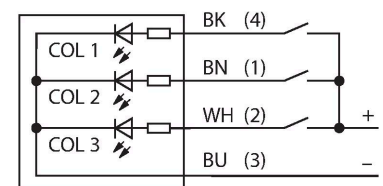

### Vlastnosti

- LED viditelné ze všech stran
- ATEX kategorie II 1 G, Ex zóna 0
- ATEX kategorie II 1 D, Ex zóna 20
- lze nastavit
- závit M30 x 1,5
- stupeň krytí IP67 / IP69K
- barvy: zelená (COL 1) / červená (COL 2)
- kabel 2 m
- Předpokládá se, že řídicím systémem bude rozsvícena vždy jen jedna barva.
- certifikát ATEX II 1 G
- plyny a páry skupina IIC zóna 0
- certifikát ATEX II 1 G
- prachy skupina IIIC zóna 20
- při použití v Ex prostředí je třeba dbát na zvláštní podmínky certifikátu

### Technické údaje

Typ	K50LIGRXP
ID č.	3028656
<b>Signal and display data</b>	
Účel použití	LED signálka
Funkce	bodové světlo
Barva světla	zelená červená
Životnost LED (L70)	50000 h
Stmívání	ne
Vlastnosti barvy 1	zelená, průběžný
Vlastnosti barvy 2	červená
Speciální vlastnosti	Wash down
<b>Elektrické údaje</b>	
Napájecí napětí $U_b$	18...30 VDC
DC jmenovitý provozní proud $I_b$	≤ 40 mA
Typ vstupu	PNP
Reakční čas typický	< 1 ms
<b>Mechanické údaje</b>	
lze kaskádovat	ne
Pouzdro	polokoule, K50L
Rozměry	Ø 50 x 58 mm
Materiál pouzdra	plast, PC, černá
Window material	polykarbonát, difuzní
Elektrické připojení	kabel, 2 m, PVC
Počet žil	4
Okolní teplota	-40... +50 °C
Relativní vlhkost vzduchu	0...90 %

## Příslušenství

IMX12-DO01-1U-1U-0/24VDC

7580101

Ventilový modul; jednonálový; SIL2 dle IEC 61508; Ex provedení; kontrola na přerušení vodiče a zkrat; odnímatelné šroubovací svorky; šířka 12,5 mm; napájení 24 VDC

IMX12-DO01-2U-2U-0/24VDC

7580105

Ventilový modul; dvoukanálový; SIL2 dle IEC 61508; Ex provedení; kontrola na přerušení vodiče a zkrat; odnímatelné šroubovací svorky; šířka 12,5 mm; napájení 24 VDC