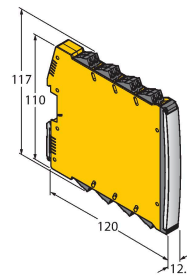

Ventilový modul; dvoukanálový; SIL2 dle IEC 61508; Ex provedení; kontrola na přerušení vodiče a zkrat; odnímatelné šroubovací svorky; šířka 12,5 mm; napájení 24 VDC

Příslušenství

Rozměrový náčrtek

Typ

IM72-11EX/L

ID č.

7520703

šroubovací svorky