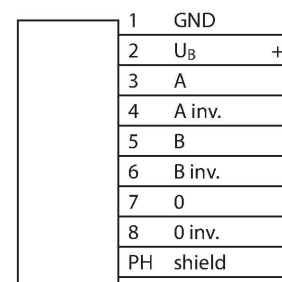

REI-12H8T-2B3600-H1181

Inkrementální rotační snímač

Industrial Line

Technické údaje

Typ	REI-12H8T-2B3600-H1181
ID č.	100010372
Měřicí princip	optický
Všeobecné údaje	
Max. rychlost otáčení	6000 rpm
Moment setrvačnosti rotoru	$6 \times 10^{-6} \text{ kgm}^2$
Rozběhový krouticí moment	$< 0.05 \text{ Nm}$
Typ výstupu	inkrementální
Inkrementální rozlišení	3600 ppr
Elektrické údaje	
Napájecí napětí U_B	10...30 VDC
Proud naprázdno	$\leq 100 \text{ mA}$
Výstupní proud	$\leq 30 \text{ mA}$
Ochrana proti zkratu	ano
Ochrana proti přerušení vodiče/obrácené polaritě	ano
Max. impulsní frekvence	300 kHz
Úroveň signálu High	min. $U_B - 1 \text{ V}$
Úroveň signálu Low	max. 0.5 V
Výstupní funkce	Push-Pull/HTL, s inverzními signály
Mechanické údaje	
Typ příruby	příruba s upevňovacím elementem
Průměr příruby	$\varnothing 50.8 \text{ mm}$
Typ hřídele	dutá hřídel
Průměr hřídele D (mm)	8
Materiál hřídele	nerez ocel

Vlastnosti

- příruba s upevňovacím ramenem, $\varnothing 50,8 \text{ mm}$
- dutá hřídel $\varnothing 8 \text{ mm}$
- optický měřicí princip
- materiál hřídele: nerez ocel
- stupeň krytí IP67 ze strany pouzdra a hřídele
- $40...+85 \text{ }^\circ\text{C}$
- max. 6000 ot./min (při trvalém provozu 3000 ot./min)
- 10...30 VDC
- Push-Pull / HTL s inverzními signály
- frekvence max. 300 kHz
- zástrčka M12x1 8pinová
- 3600 impulzů na otáčku

Schéma zapojení

Technické údaje

Materiál pouzdra	zinková slitina
Elektrické připojení	konektor, M12 x 1
	8pinová
Axiální zatížení hřídele	40 N
Radiální zatížení hřídele	80 N
Podmínky okolí	
Okolní teplota	-40... +85 °C
Odolnost vůči vibracím (EN 60068-2-6)	300 m/s ² , 10...2000 Hz
Odolnost vůči otřesům (EN 60068-2-27)	3000 m/s ² , 6 ms
Stupeň krytí	IP67
Protection class shaft	IP67