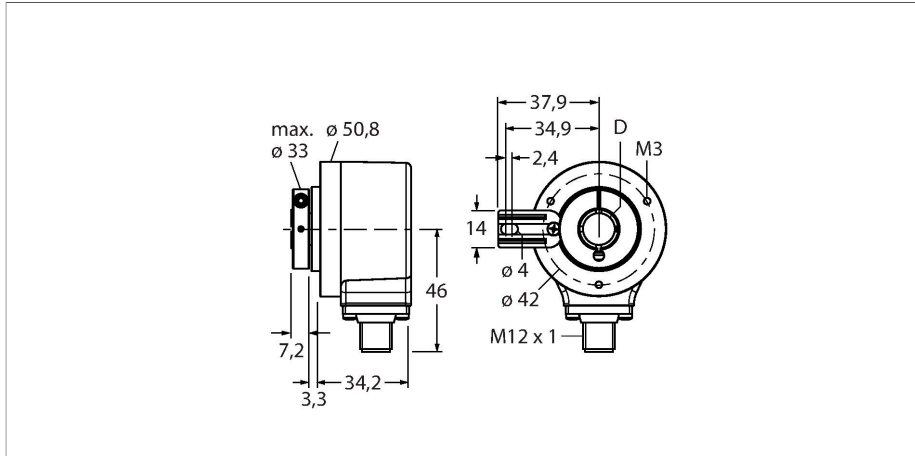

REI-12H8T-2B3600-H1181

Inkrementální rotační snímač

Industrial Line