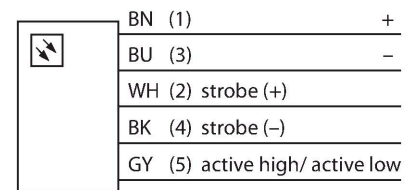

LEDWA70XD5-XQ

视觉系统 – 光线区域

特点

- 高强度区域灯
- 防护等级IP50
- 颜色：白色
- 供电24 VDC
- M12 pigtail , 0.15m

接线图

功能原理

区域光源非常适合已确定区域的均匀照明。

技术数据

型号	LEDWA70XD5-XQ
货号	3016016
信号和显示数据	
目的	图像处理
功能	光线区域
发光模式	白
Color temperature	5000...+8300 K
LED使用寿命(L70)	50000 h
颜色1特征	白
电气数据	
工作电压U _s	24 VDC
额定直流工作电流I _s	≤ 350 mA
每种灯色最大电流消耗	500 mA
机械数据	
设计	方型
尺寸	76.2 x 76.2 x 29.2 mm
外壳材料	金属, 低碳钢
Window material	塑料, 直反式
电气连接	接插件, M12 × 1, 0.15 m, PVC
线圈数量	5
工作温度	0...+50 °C
防护等级	IP50
测试/认证	
认证	CE, cULus认证