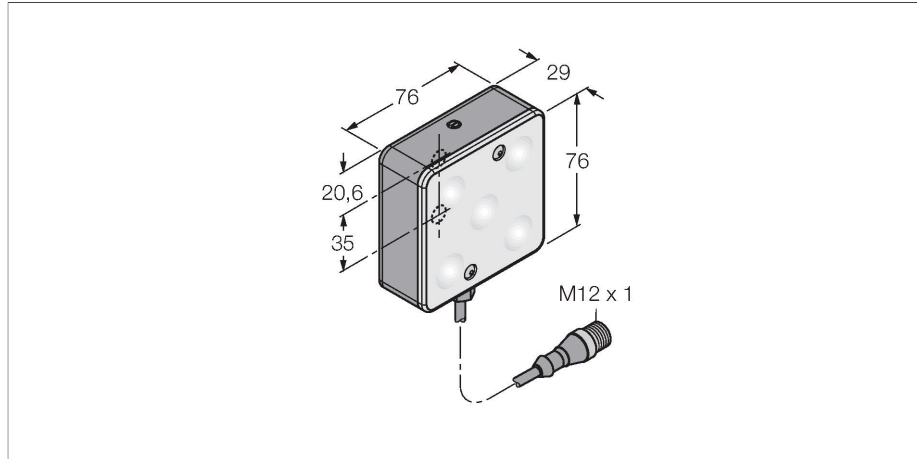

LEDWA70XD5-XQ

视觉系统 – 光线区域

特点

- 高强度区域灯
- 防护等级IP50
- 颜色：白色
- 供电24 VDC
- M12 pigtail , 0.15m

接线图

功能原理

区域光源非常适合已确定区域的均匀照明。

技术数据

型号	LEDWA70XD5-XQ
货号	3016016
信号和显示数据	
目的	图像处理
功能	光线区域
发光模式	白
Color temperature	5000...+8300 K
LED使用寿命(L70)	50000 h
颜色1特征	白
电气数据	
工作电压U _s	24 VDC
额定直流工作电流I _s	≤ 350 mA
每种灯色最大电流消耗	500 mA
机械数据	
设计	方型
尺寸	76.2 x 76.2 x 29.2 mm
外壳材料	金属, 低碳钢
Window material	塑料, 直反式
电气连接	接插件, M12 × 1, 0.15 m, PVC
线圈数量	5
工作温度	0...+50 °C
防护等级	IP50
测试/认证	
认证	CE, cULus认证